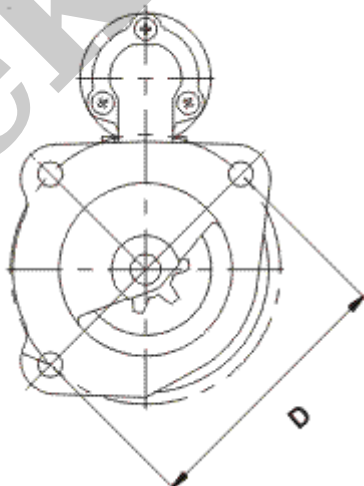

WYMIARY	mm
D	127mm
A	89 mm
ZA	32,50 mm

ekostarter.pl