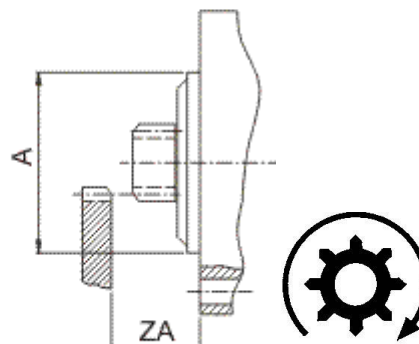

WYMIARY	mm
D	127mm
A	89 mm
ZA	32,50 mm

ekostarter.pl