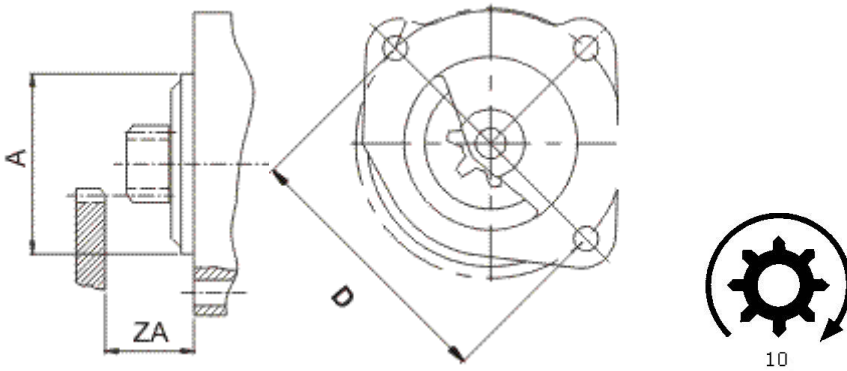

ISKRA: 11.131.705; AZF4183; 11.131.430 AZF4115; 11.131.027 AZF4539; 11.130.785; AZF4511;

NEW HOLLAND: 82013134; 82014160

WYMIARY	mm
D	146 mm
A	92 mm
ZA	24 mm

ekostarter.pl