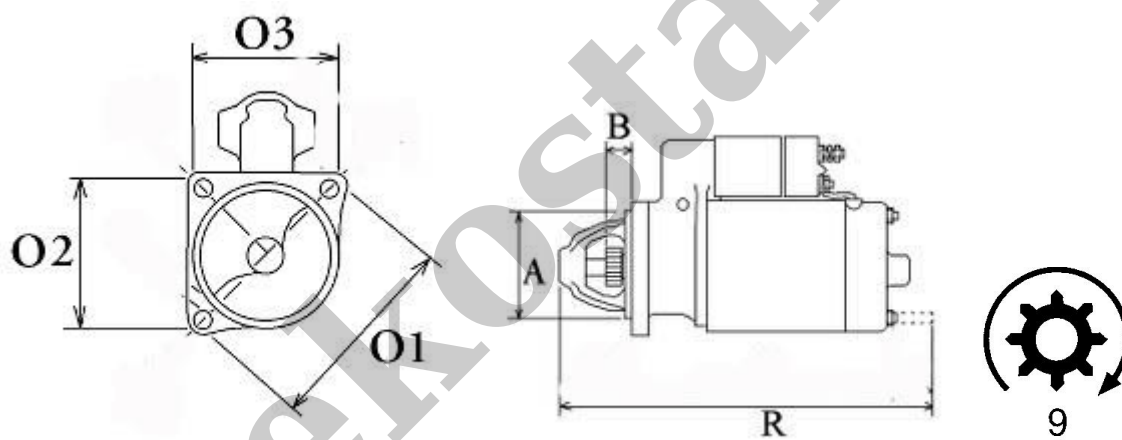

BOSCH: 0001230007; 0001230010; 0001230023;

ISKRA: 11.131.604; AZF4155;

MAGNETI MARELLI: MSN2039

IVECO:500325145

WYMIARY	mm
O1	146 mm
O2	103 mm
O3	103 mm
A	110 mm
B	30 mm
R	320 mm
X	X

ekostarter.pl