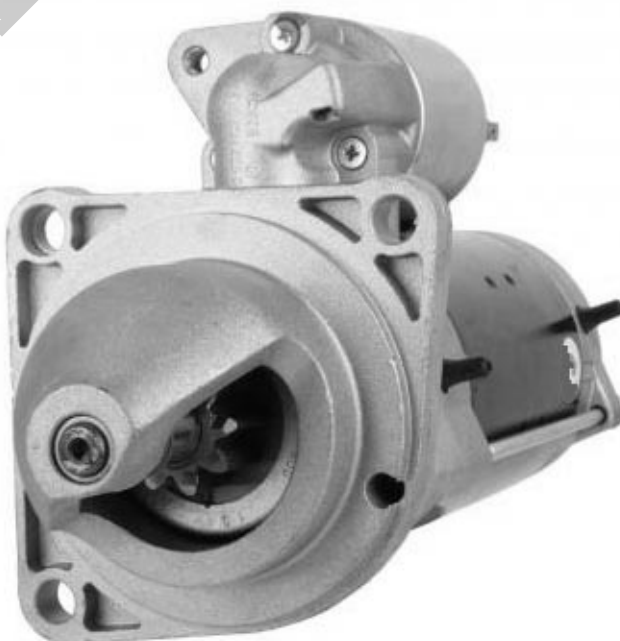

590,00 zł (brutto)

Nr katalogowy : **RR3182**

Dostępność : **Dostępny**

ROZRUSZNIK

12V, 3.0 kW

ZASTOSOWANIE

NEW HOLLAND - RÓŻNE MODELE

PRZYKŁADOWE ZASTOSOWANIA:

	Model	Silnik
NEW HOLLAND	6635	4-238 Ford Diesel
NEW HOLLAND	7635	4-238 Ford Diesel
NEW HOLLAND	5530HC	4-220 Ford Diesel
NEW HOLLAND	6530HC	4-268 Ford Diesel
NEW HOLLAND	7530HC	6-331 Ford Diesel
NEW HOLLAND	L-60	IVECO, NEF
NEW HOLLAND	L-65	IVECO, NEF
NEW HOLLAND	L-85	IVECO, NEF
NEW HOLLAND	L-95	IVECO, NEF
NEW HOLLAND	LM640	8045.05B.576

BOSCH: 0001230007; 0001230010; 0001230023;

ISKRA: 11.131.604; AZF4155;

MAGNETI MARELLI: MSN2039

IVECO:500325145

WYMIARY	mm
O1	146 mm
O2	103 mm
O3	103 mm
A	110 mm
B	30 mm
R	320 mm
X	X

ekostarter.pl