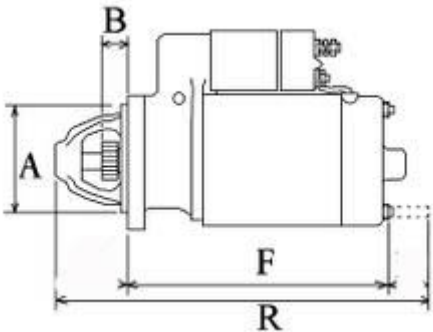

WYMIARY	mm
O1	101 mm
A	82,30 mm
B	23,50 mm
F	187 mm
R	261 mm

ekostarter.pl