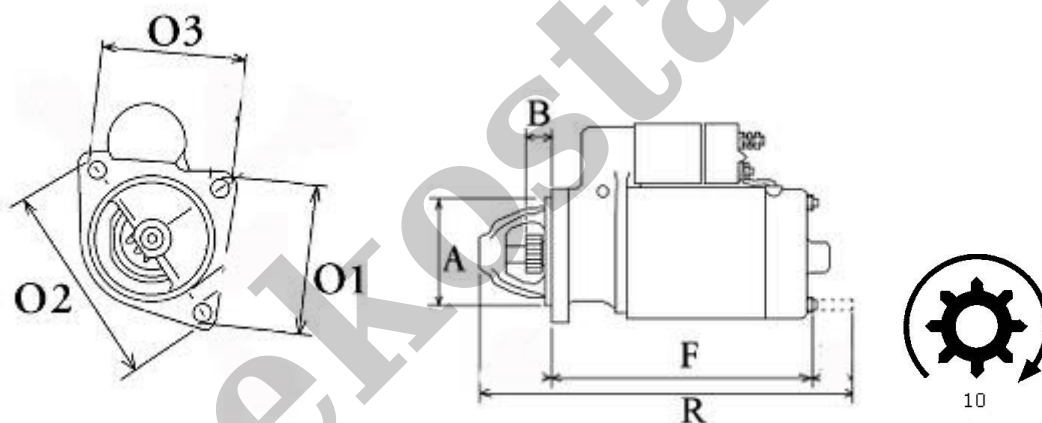

WYMIARY	mm
O1	103 mm
O2	146 mm
O3	103 mm
A	92 mm
B	25 mm
R	309,50 mm
x	x

ROZRUSZNIK BEZPOŚREDNI (BEZ PRZEKŁADNI REDUKCYJNEJ)

[SPRAWDŹ ZAMIENNIK \(ROZRUSZNIK PRZEKŁADNIOWY\) >>>](#)

ekostarter.pl