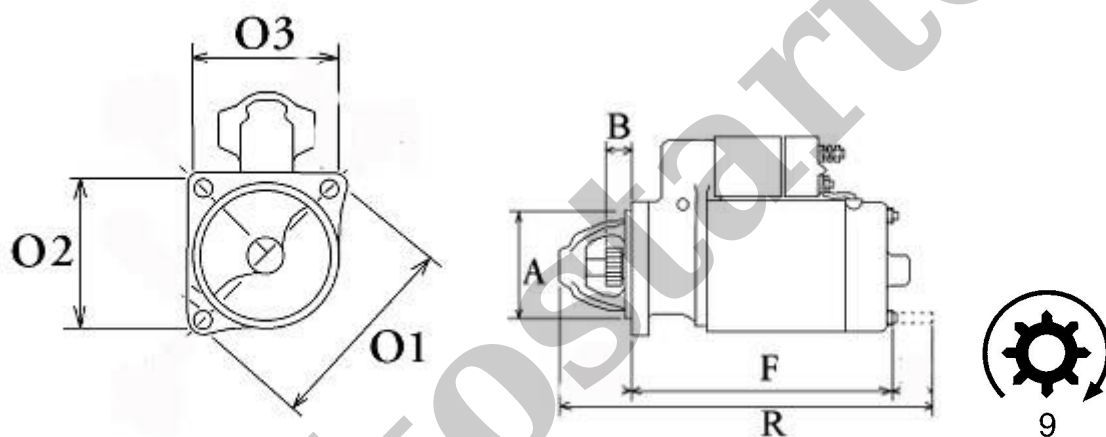

**BOSCH:** 0001230006; 0001230014;

**ISKRA:** 11.130.841; AZF4514;

**DEUTZ/KHD:** 01180928KZ; 01182233KZ; 1180928; 1180928KZ; 1181976; 1182233KZ;

**HC:** CS1130; **CARGO:** 112071

WYMIARY	mm
O1	126,60 mm
O2	89,60 mm
O3	89,60 mm
A	89 mm
B	28,80 mm
F	237 mm
R	316 mm