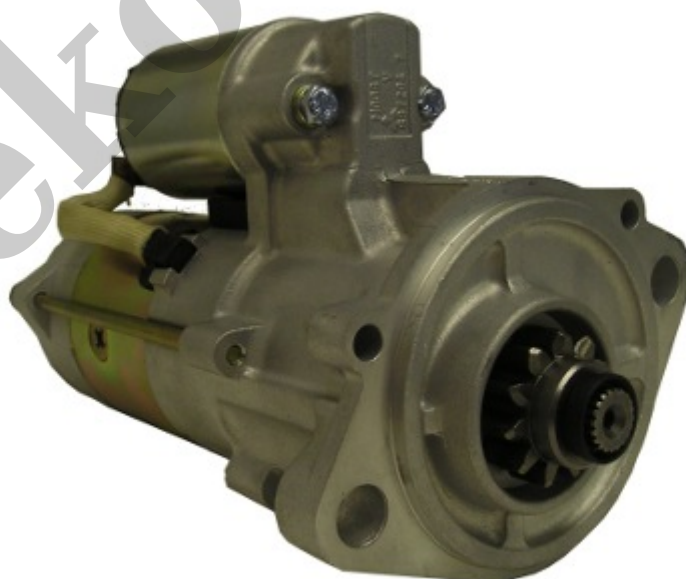

ekostarter.pl

TEL. 509 677 350
TEL. 39 904 12 09
sklep@ekostarter.pl

**ALTERNATORY I ROZRUSZNIKI
DLA PRZEMYSŁU I ROLNICTWA**

DANE TECHNICZNE, ZASTOSOWANIA, WYMIARY

ROZRUSZNIK ISUZU / TYP 17

Cena :

560,98 zł (netto)

690,00 zł (brutto)

Nr katalogowy : **RR4038**

Dostępność : **Dostępny**

ROZRUSZNIK

12V, 2.2 kW

11

ZASTOSOWANIE

SILNIKI ISUZU - RÓŻNE MODELE

PRZYKŁADOWE ZASTOSOWANIE:

		SILNIK
ISUZU ISUZU	4JB1 4JG1	

MITSUBISHI:M008T77071; M008T77072; M008T77075; M8T77071; M8T77072; M8T77075; ME014417

ISUZU: 8972047130; 8973494020

ekostarter.pl