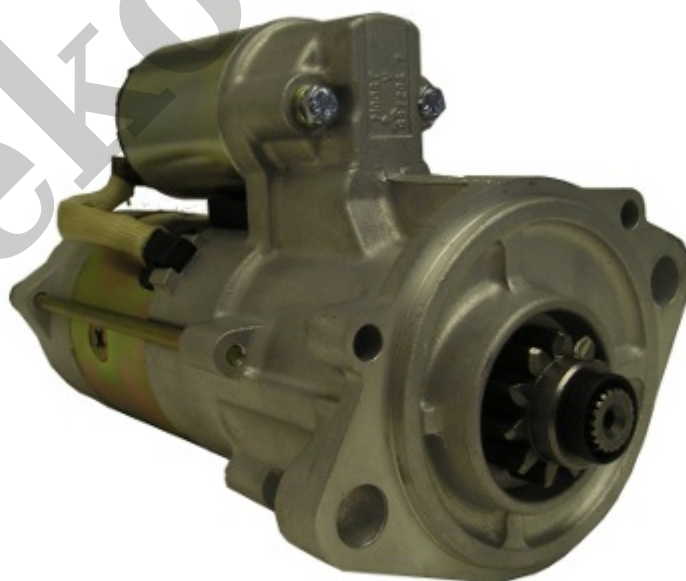

ekostarter.pl

TEL. 509 677 350
TEL. 39 904 12 09
sklep@ekostarter.pl

**ALTERNATORY I ROZRUSZNIKI
DLA PRZEMYSŁU I ROLNICTWA**

DANE TECHNICZNE, ZASTOSOWANIA, WYMIARY

ROZRUSZNIK ISUZU / TYP 17

Cena :

560,98 zł (netto)

690,00 zł (brutto)

Nr katalogowy : **RR4038**

Dostępność : **Dostępny**

ROZRUSZNIK

12V, 2.2 kW

11

ZASTOSOWANIE

SILNIKI ISUZU - RÓŻNE MODELE

PRZYKŁADOWE ZASTOSOWANIE:

		SILNIK
ISUZU ISUZU	4JB1 4JG1	

MITSUBISHI:M008T77071; M008T77072; M008T77075; M8T77071; M8T77072; M8T77075; ME014417

ISUZU: 8972047130; 8973494020

ekostarter.pl