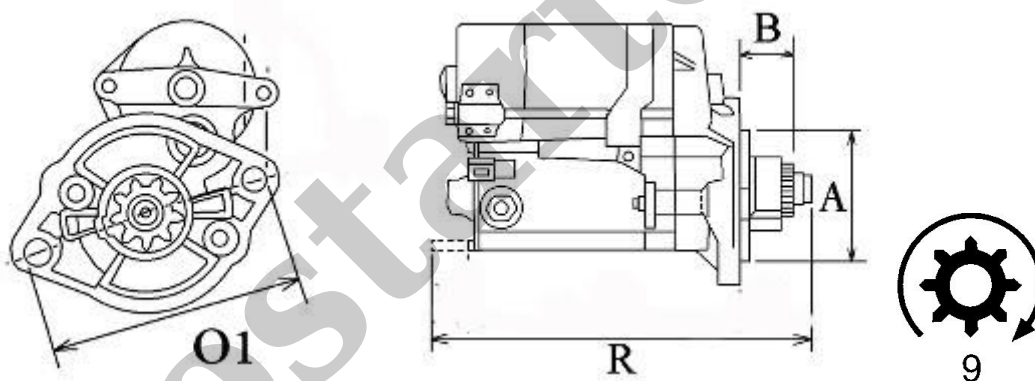

Nr katalogowy : **RR0412**

Dostępność : **Dostępny**

ROZRUSZNIK

12V, 2.2 kW

JOHN DEERE - RÓŻNE MODELE

PRZYKŁADOWE ZASTOSOWANIA:

	Model	Silnik
JOHN DEERE	JB24A Mini Loader	Isuzu Diesel

HITACHI: S13-06; S13-06A; S13-111; S13-123; S13-25; S13-27; S13-27A; S13-28; S13-33; S13-33A; SS3-33B;

ISUZU: 5811000800; 5811000801; 5811001111; 5811001112; 5811001331; 8941365070; 8944104090;

NIKKO: 0-21000-3730; 0-21000-4230; 0-21000-4231; 0-21000-5230; 0-21000-5231;

WYMIARY	mm
O1	119,20 mm
A	95 mm
B	20,30 mm
R	234 mm