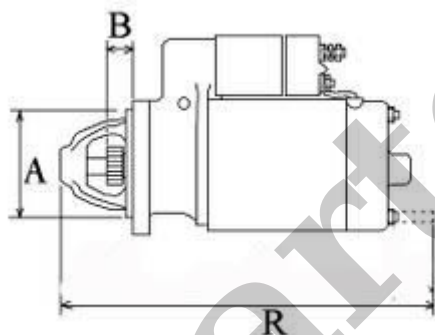

830,00 zł (brutto)

Nr katalogowy : **RR4395**

Dostępność : **Dostępny**

ROZRUSZNIK

12V, 3.0 kW

ZASTOSOWANIE

PRZYKŁADOWE ZASTOSOWANIA

Make	Model	Model
CLAAS	Tucano 430 Kombajn Havester	Mercedes OM906LA

BOSCH: 0001230001; 0001230027; 0001262006;

MERCEDES: 0041519301; 0061512303; A0041519301; A0061512303

WYMIARY	mm
O1	90 mm
O2	127 mm
O3	90 mm
A	89 mm
B	49 mm
R	316,50 mm
X	X