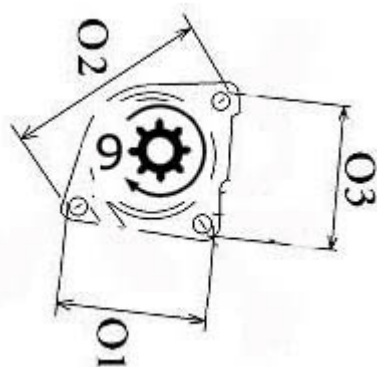

830,00 zł (brutto)

Nr katalogowy : **RR4395**

Dostępność : **Dostępny**

ROZRUSZNIK

12V, 3.0 kW

ZASTOSOWANIE

PRZYKŁADOWE ZASTOSOWANIA

Make	Model	Model
CLAAS	Tucano 430 Kombajn Havester	Mercedes OM906LA

BOSCH: 0001230001; 0001230027; 0001262006;

MERCEDES: 0041519301; 0061512303; A0041519301; A0061512303

WYMIARY	mm
O1	90 mm
O2	127 mm
O3	90 mm
A	89 mm
B	49 mm
R	316,50 mm
X	X