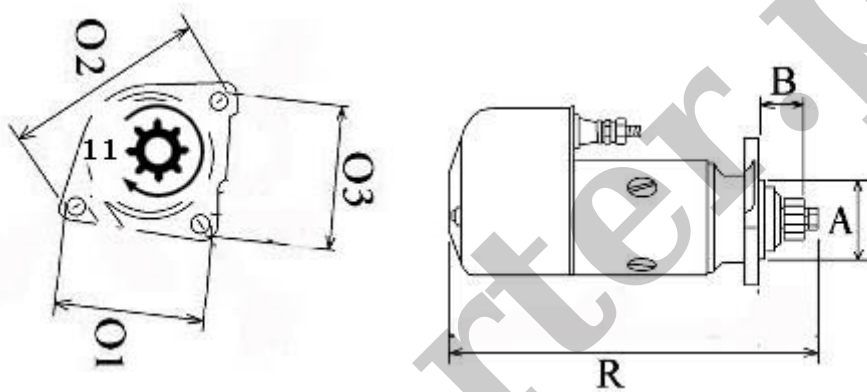

	Model	Silnik
ATLAS COPCO	PR425	DEUTZ F6L413

BOSCH: 0001410053; 0001410063; 0001410099; 0001410109; 0001416030; 0001416035;

ELMOT: 6180000; R23.18;

ISKRA: IS0428; IS9002;

REMY (DELCO): 19024030

WYMIARY	mm
O1	90 mm
O2	127 mm
O3	90 mm
A	89 mm
B	47 mm
R	390 mm