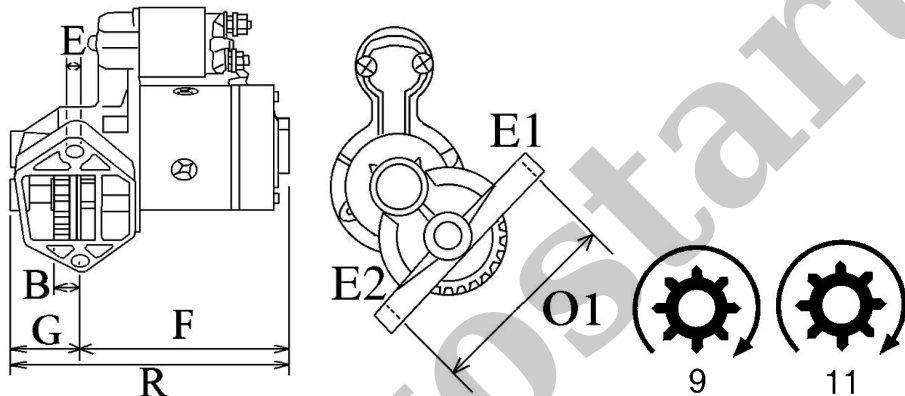

FORD: SAEJ1171;

MERCURY MARINE: 50-807907; 50-812428A3; 50-812604A2; 50-822330A2; 50-863007A1;

OPEL : 12570230; 12570623; 9000762;

VALEO: 600091; TM000A24301;

VOLVO: 3587625; 3860566

WYMIARY	mm
O1	72 mm
B	10 mm
G	57,50 mm
R	246 mm