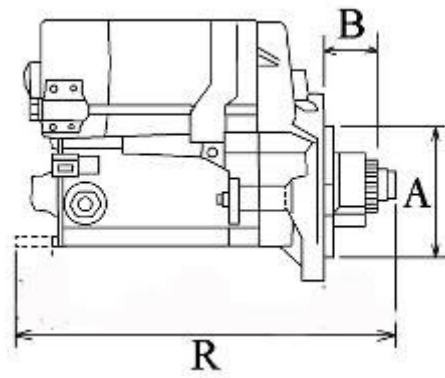

WYMIARY	mm
O1	126 mm
O2	126 mm
O3	126 mm
A	92 mm
B	47 mm
R	322 mm

ekostarter.pl