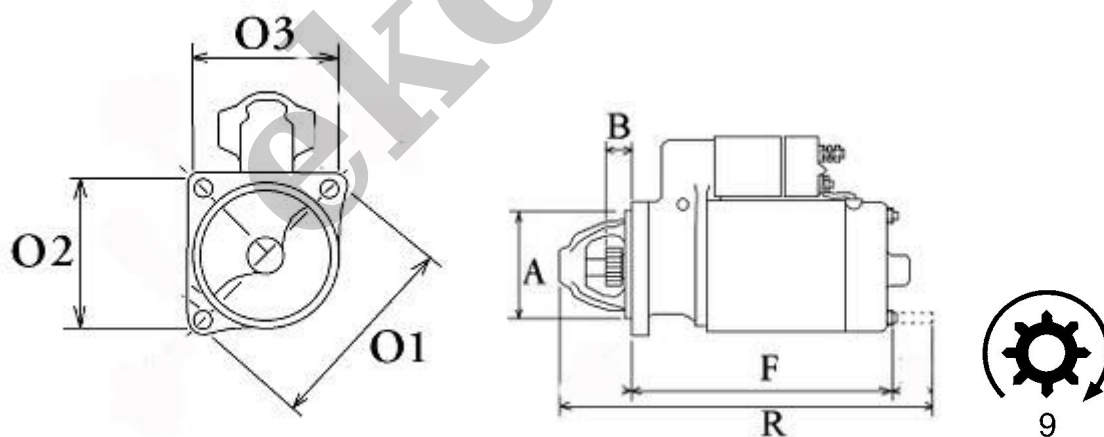

BOSCH: 0001230006; 0001230014;

ISKRA: 11.130.841; AZF4514;

DEUTZ/KHD: 01180928KZ; 01182233KZ; 1180928; 1180928KZ; 1181976; 1182233KZ;

HC: CS1130; **CARGO:** 112071

WYMIARY	mm
O1	126,60 mm
O2	89,60 mm
O3	89,60 mm
A	89 mm
B	28,80 mm