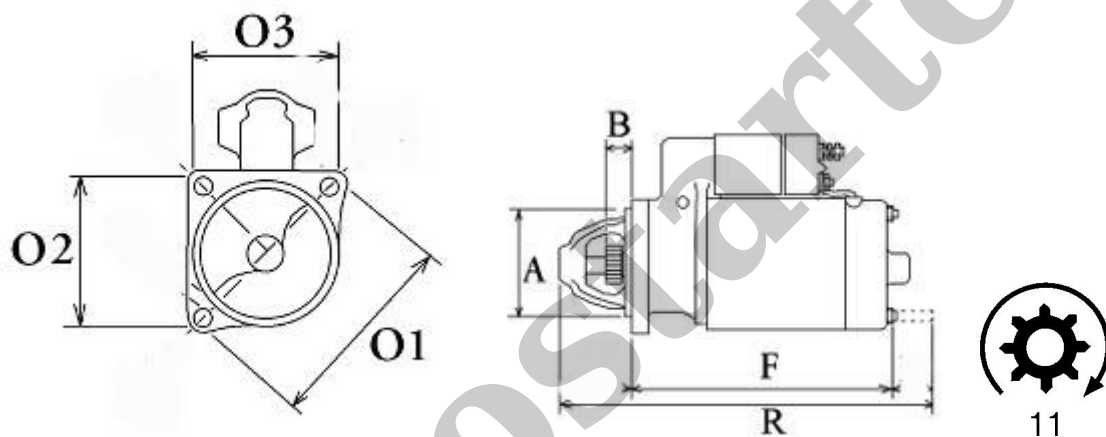

SILNIK	
DEUTZ	BF6L413
DEUTZ	F4L413R
DEUTZ	F5L413R
DEUTZ	F6L413R

BOSCH: 0001364101; 0001364300;

WYMIARY	mm
O1	126,80 mm
O2	89,70 mm
O3	89,70 mm
A	89 mm
B	48 mm
F	352 mm
R	∅

ekostarter.pl