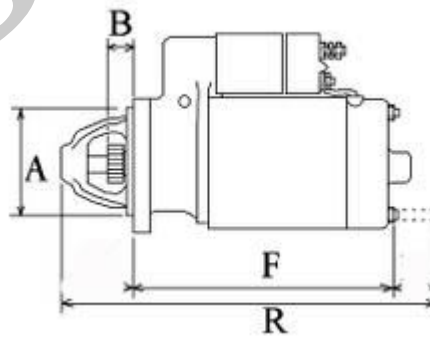

KUBOTA: 16853-63011; K3511-81411L; K3511-81412;

DENSO: 228000-5400; 228000-5401; 228000-7090; 228000-7091;

MITSUBISHI: M000T90881; M0T90881; M00T90882, M0T90882

WYMIARY	mm
O1	110 mm
A	66 mm
B	18 mm
F	211 mm
R	160 mm