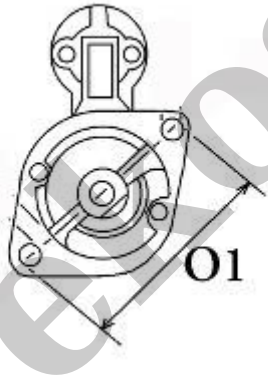

KUBOTA: 16853-63011; K3511-81411L; K3511-81412;

DENSO: 228000-5400; 228000-5401; 228000-7090; 228000-7091;

MITSUBISHI: M000T90881; M0T90881; M00T90882, M0T90882

WYMIARY	mm
O1	110 mm
A	66 mm
B	18 mm
F	211 mm
R	160 mm