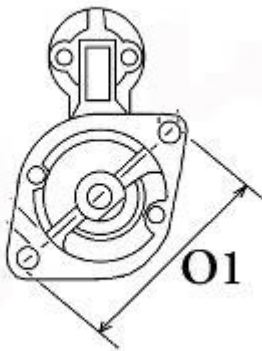

390,00 zł (brutto)

Nr katalogowy : **RR4281**

Dostępność : **Dostępny**

ROZRUSZNIK

12V, 1.7 kW

ZASTOSOWANIE

PRZYKŁADOWE ZASTOSOWANIA:

	MODEL	SILNIK
STIGA	Titan 32 Mower	Yanmar 3TNV-82A

YANMAR: 129242-77010;

HITACHI: S114-883

WYMIARY	mm
O1	120 mm
A	95 mm
B	20 mm
R	192 mm