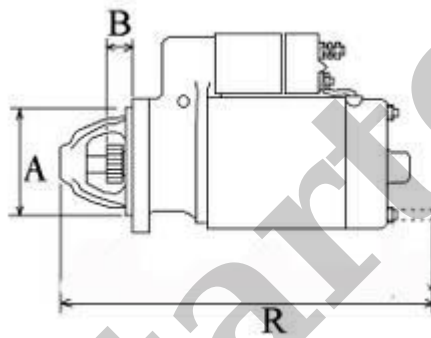

390,00 zł (brutto)

Nr katalogowy : **RR4281**

Dostępność : **Dostępny**

ROZRUSZNIK

12V, 1.7 kW

ZASTOSOWANIE

PRZYKŁADOWE ZASTOSOWANIA:

	MODEL	SILNIK
STIGA	Titan 32 Mower	Yanmar 3TNV-82A

YANMAR: 129242-77010;

HITACHI: S114-883

WYMIARY	mm
O1	120 mm
A	95 mm
B	20 mm
R	192 mm