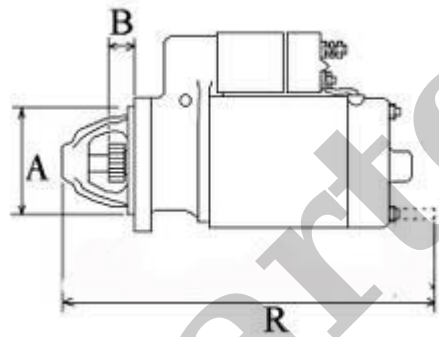

390,00 zł (brutto)

Nr katalogowy : **RR4281**

Dostępność : **Dostępny**

ROZRUSZNIK

12V, 1.7 kW

ZASTOSOWANIE

PRZYKŁADOWE ZASTOSOWANIA:

	MODEL	SILNIK
FUCHS	F1100 Mini Loader	Yanmar 3TN-88

YANMAR: 129242-77010;

HITACHI: S114-883

WYMIARY	mm
O1	120 mm
A	95 mm
B	20 mm
R	192 mm