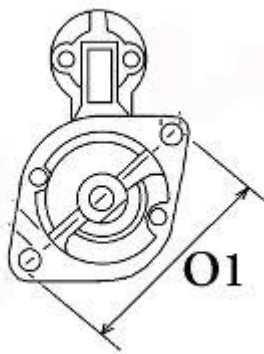

390,00 zł (brutto)

Nr katalogowy : **RR4281**

Dostępność : **Dostępny**

ROZRUSZNIK

12V, 1.7 kW

ZASTOSOWANIE

PRZYKŁADOWE ZASTOSOWANIA:

	MODEL	SILNIK
FUCHS	F1100 Mini Loader	Yanmar 3TN-88

YANMAR: 129242-77010;

HITACHI: S114-883

WYMIARY	mm
O1	120 mm
A	95 mm
B	20 mm
R	192 mm