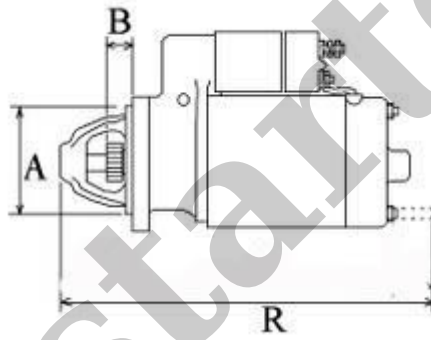

390,00 zł (brutto)

Nr katalogowy : **RR4281**

Dostępność : **Dostępny**

ROZRUSZNIK

12V, 1.7 kW

ZASTOSOWANIE

PRZYKŁADOWE ZASTOSOWANIA:

		SILNIK
NEW HOLLAND	E27B	Yanmar 3TNV-82A
NEW HOLLAND	E30B	
NEW HOLLAND	E35B	Yanmar 3TNV88

YANMAR: 129242-77010;

HITACHI: S114-883

WYMIARY	mm
O1	120 mm
A	95 mm
B	20 mm
R	192 mm