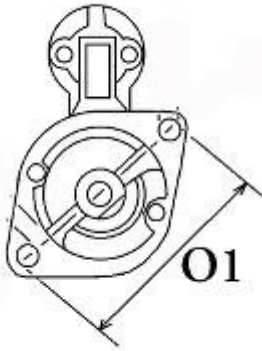

390,00 zł (brutto)

Nr katalogowy : **RR4281**

Dostępność : **Dostępny**

ROZRUSZNIK

12V, 1.7 kW

ZASTOSOWANIE

PRZYKŁADOWE ZASTOSOWANIA:

		SILNIK
NEW HOLLAND	E27B	Yanmar 3TNV-82A
NEW HOLLAND	E30B	
NEW HOLLAND	E35B	Yanmar 3TNV88

YANMAR: 129242-77010;

HITACHI: S114-883

WYMIARY	mm
O1	120 mm
A	95 mm
B	20 mm
R	192 mm