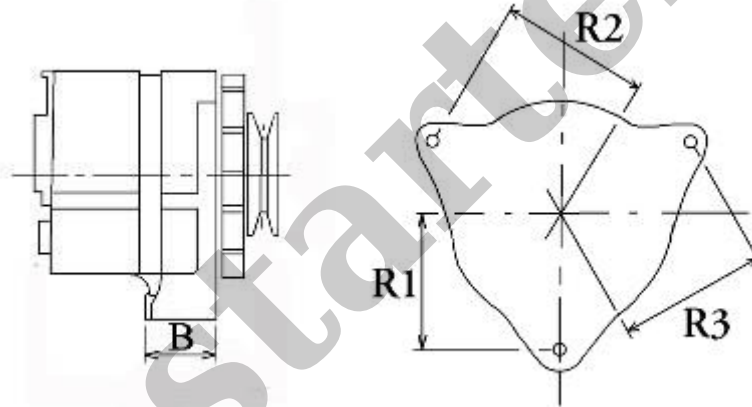

**BOSCH:** 0120484021; 0120484015; 6033GB2009

**FENDT:** G198902011010;

**ISKRA:** 11.203.333 AAK4322; 11.203.451; AAK4360;

**DEUTZ / KHD:** 12270187; 12270612

WYMIARY	mm
B	56 mm
R1	85 mm
R2	80 mm
R3	80 mm