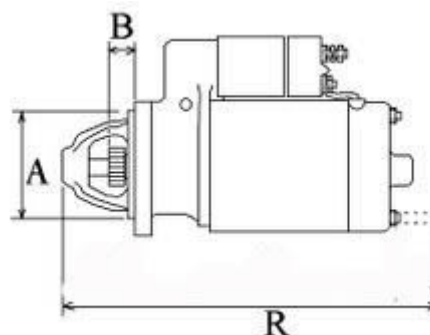

BOSCH: 0001260025; 0001260026;

ISKRA: 11.130.836; 11.131.542; 11.131.727; AZF4190; AZF4513;

NEW HOLLAND: 87751000
SISU: 836866817; 836873457

VALMET: 83646500; 836673290; 836873290

| WYMIARY | mm |
|---------|----------|
| O1 | 90 mm |
| O2 | 127 mm |
| O3 | 90 mm |
| A | 89 mm |
| B | 48,50 mm |
| R | 321 mm |
| X | X |