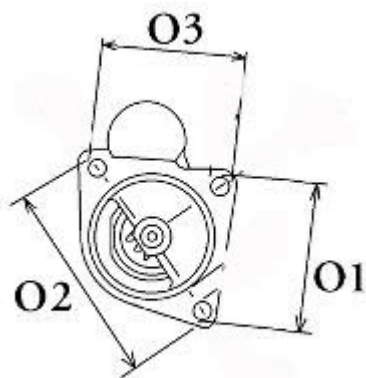

BOSCH: 0001260025; 0001260026;

ISKRA: 11.130.836; 11.131.542; 11.131.727; AZF4190; AZF4513;

NEW HOLLAND: 87751000
SISU: 836866817; 836873457

VALMET: 83646500; 836673290; 836873290

WYMIARY	mm
O1	90 mm
O2	127 mm
O3	90 mm
A	89 mm
B	48,50 mm
R	321 mm
X	X