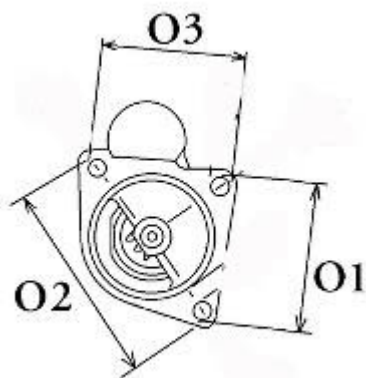

BOSCH: 0001260025; 0001260026;

ISKRA: 11.130.836; 11.131.542; 11.131.727; AZF4190; AZF4513;

NEW HOLLAND: 87751000
SISU: 836866817; 836873457

VALMET: 83646500; 836673290; 836873290

| WYMIARY | mm |
|---------|----------|
| O1 | 90 mm |
| O2 | 127 mm |
| O3 | 90 mm |
| A | 89 mm |
| B | 48,50 mm |
| R | 321 mm |
| X | X |