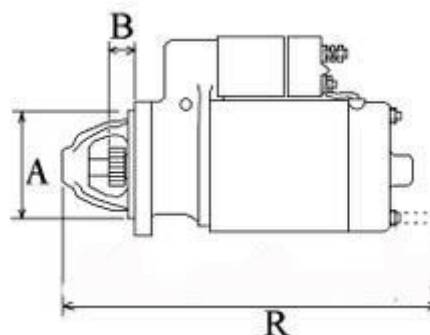

BOSCH: 0001260025; 0001260026;

ISKRA: 11.130.836; 11.131.542; 11.131.727; AZF4190; AZF4513;

NEW HOLLAND: 87751000
SISU: 836866817; 836873457

VALMET: 83646500; 836673290; 836873290

WYMIARY	mm
O1	90 mm
O2	127 mm
O3	90 mm
A	89 mm
B	48,50 mm
R	321 mm
X	X