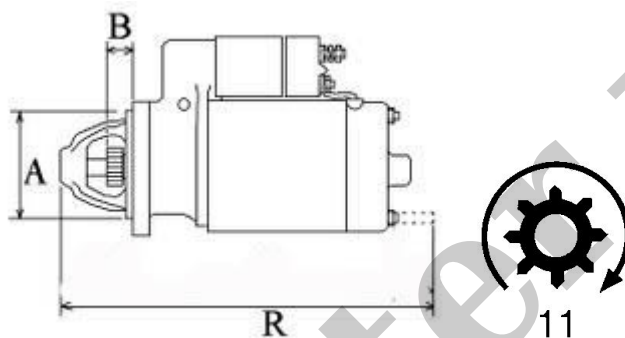

| | MODEL SILNIKA |
|-------|---------------|
| DEUTZ | BF4L1011 |
| DEUTZ | F2L1011 |
| DEUTZ | F3L1011 |
| DEUTZ | F4L1011 |

BOSCH: 0001231006; 0001368077

| WYMIARY | mm |
|---------|-----------|
| O1 | 101,50 mm |
| A | 82,50 mm |
| B | 23 mm |
| R | 319 mm |