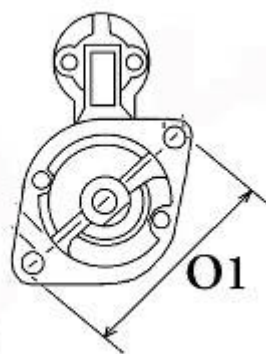

630,00 zł (brutto)

Nr katalogowy : **RR3980**

Dostępność : **Dostępny**

ROZRUSZNIK

24V, 4.0 kW

ZASTOSOWANIE

SILNIKI DEUTZ - RÓŻNE MODELE

PRZYKŁADOWE ZASTOSOWANIE:

| | MODEL SILNIKA |
|-------|---------------|
| DEUTZ | BF4L1011 |
| DEUTZ | F2L1011 |
| DEUTZ | F3L1011 |
| DEUTZ | F4L1011 |

BOSCH: 0001231006; 0001368077

| WYMIARY | mm |
|---------|-----------|
| O1 | 101,50 mm |
| A | 82,50 mm |
| B | 23 mm |
| R | 319 mm |