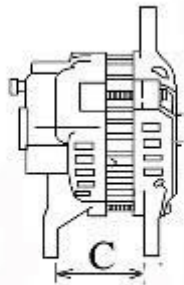

450,00 zł (brutto)

Nr katalogowy : **AA3763**

Dostępność : **Dostępny**

ALTERNATOR 12V, 85A

B+ D+ W

ZASTOSOWANIE

JCB - RÓŻNE MODELE

PRZYKŁADOWE ZASTOSOWANIA:

CATERPILLAR: 225-3141;

DENSO: 102211-8160; 102211-8161; 102211-8170; 102211-8171; 102211-8180; 102211-8181;

JCB: 714/40152;

LUCAS: 24479; 24480; 54022466; 54022469; 54022524; 54022606;

MAGNETI MARELLI: 63320349; 63321466; 63377460; 63377461; 63377462;

PERKINS: 185046500; 185046501; 185046522; 2871A156; 2871A168 ;2871A301; 2871A302; 2871A303; 2871A306; 2871A308;
2871A309; 3181A084;

ROVER: YLE10099; YLE10118

WYMIARY	mm
Ø	82 mm

ekostarter.pl