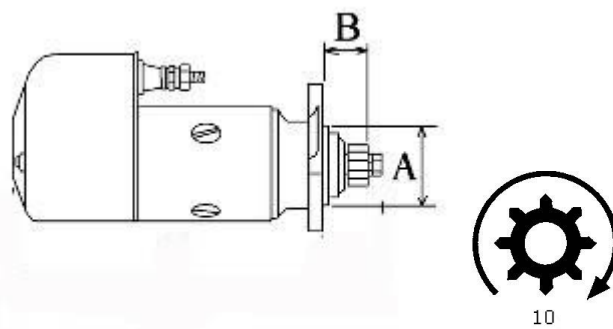

Nr katalogowy : **RCS808**

Dostępność : **Dostępny**

ROZRUSZNIK

24V, 6,5 kW

ZASTOSOWANIE

JCB / SILNIKI PERKINS - RÓŻNE MODELE

CAV: 1327470; 1327471; 1327480; 1327620; 1327621; 1327A470; 1327A620; S11524-20X;
S11524-23; S11524-23X; S11524-7; S11524-7X; S11524-8; S115A24-23; S115A24-7;

WYMIARY	mm
A	89 mm
B	30 mm

ekostarter.pl