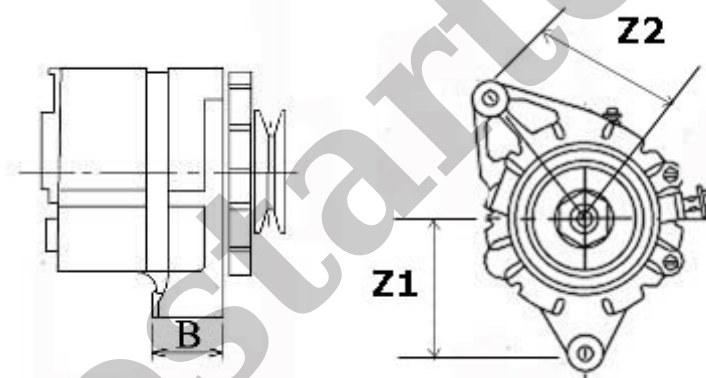

430,00 zł (brutto)

Nr katalogowy : **ACA1433**

Dostępność : **Dostępny**

ALTERNATOR 12V,95A

ZASTOSOWANIE

DEUTZ-FAHR - RÓŻNE MODELE

PRZYKŁADOWE ZASTOSOWANIA:

	MODEL	SILNIK
DEUTZ-FAHR	AGROTRON K430	Deutz TCD2012 LO4
DEUTZ-FAHR	AGROTRON K610	Deutz TCD2012 LO4
DEUTZ-FAHR	DX 6.31, A	Deutz BF6L913 T
DEUTZ-FAHR	DX 6.50, A	Deutz BF6L913
DEUTZ-FAHR	DX 6.60	Deutz BF6L913
DEUTZ-FAHR	DX 7.10, A	Deutz BF6L913
DEUTZ-FAHR	DX 8.30A	6-584
DEUTZ-FAHR	INTRAC 6.30	Deutz B6L913/BF6L913T

WYMIARY	mm
B	56 mm
Z1	86 mm
Z2	80 mm