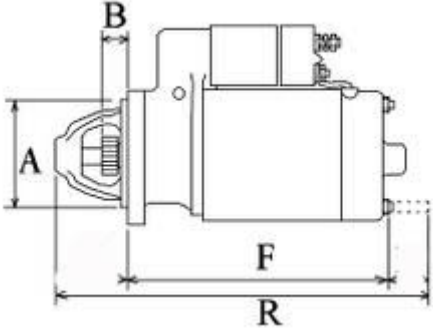

	MODEL SILNIKA
DEUTZ	F1L410
DEUTZ	F2L411DW
DEUTZ	F2L511

WYMIARY	mm
O1	103 mm
A	82,50 mm
B	19,50 mm
F	229,50 mm
R	294,50 mm

ekostarter.pl