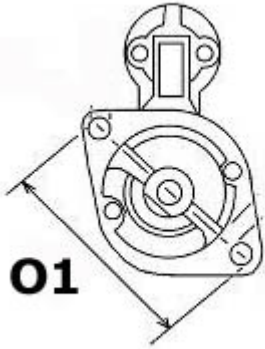

	MODEL SILNIKA
DEUTZ	F1L410
DEUTZ	F2L411DW
DEUTZ	F2L511

WYMIARY	mm
O1	103 mm
A	82,50 mm
B	19,50 mm
F	229,50 mm
R	294,50 mm

ekostarter.pl