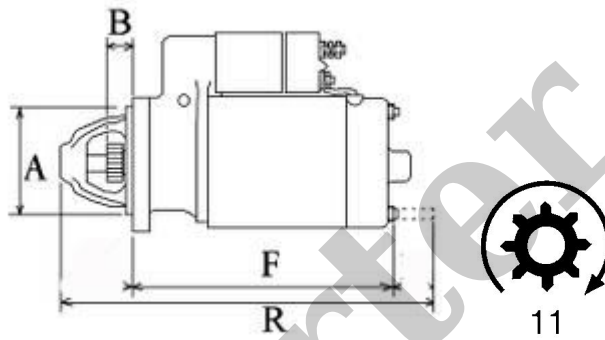

| SILNIK | |
|--------|------------------------|
| DEUTZ | F2L612, F2L712, F2L812 |

BOSCH: 0001354034; 0001354075; 0001354081; 0001366024; 1301832; EJD1.8/12R73

| WYMIARY | mm |
|---------|----------|
| 01 | 105 mm |
| A | 82,50 mm |
| B | 20,80 mm |
| x | x |