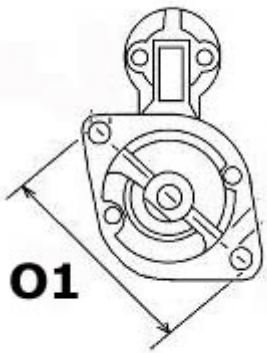

| SILNIK | |
|--------|------------------------|
| DEUTZ | F2L612, F2L712, F2L812 |

BOSCH: 0001354034; 0001354075; 0001354081; 0001366024; 1301832; EJD1.8/12R73

| WYMIARY | mm |
|---------|----------|
| 01 | 105 mm |
| A | 82,50 mm |
| B | 20,80 mm |
| x | x |