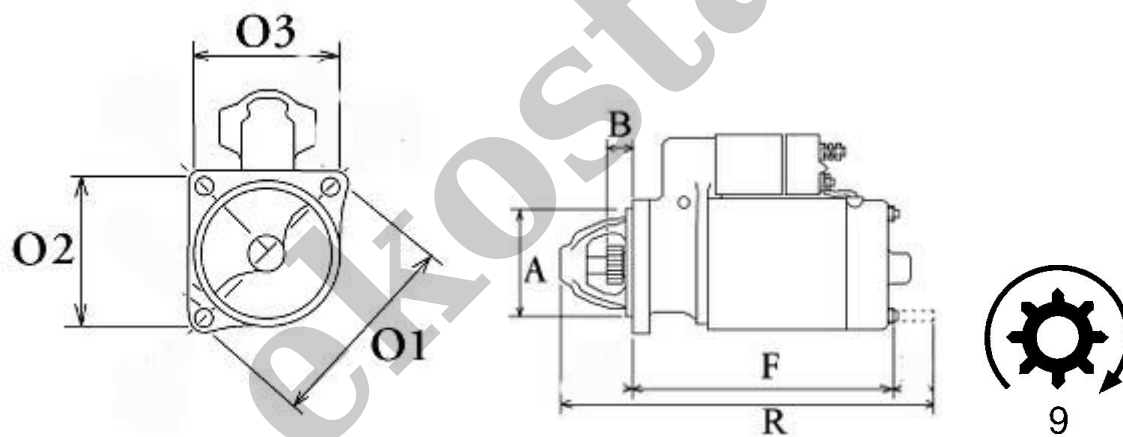

MAGNETI MARELLI: MT68T;

MAGNETON (PAL/SKODA): 9142802;

MONARK: 81387004;

REMY (DELCO): 19024224; 19024824;

RENAULT: 6000102270; 6000102394; 6005001146; 6005003155; 6005003156; 6005016395;

WYMIARY	mm
O1	126 mm
O2	90 mm
O3	90 mm
A	89 mm
B	28 mm
F	208 mm
R	287,50 mm