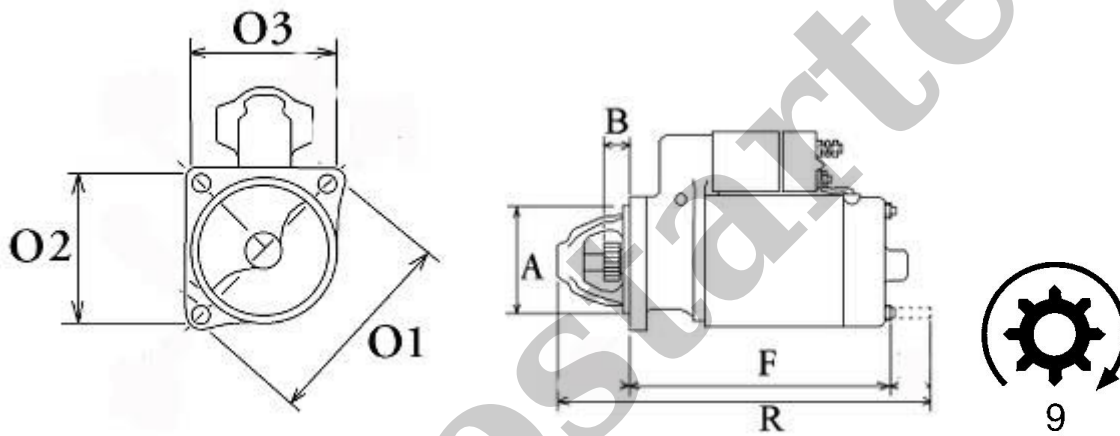

BOSCH: 0001365004;

ISKRA: 11.130.619; AZJ3196;

IVECO: 1163758; 42498131;

MAGMETI MARELLI: 943252216010; 943252216; 943252216010

WYMIARY	mm
O1	127 mm
O2	90 mm
O3	90 mm
A	89 mm
B	28 mm
R	346 mm

ekostarter.pl