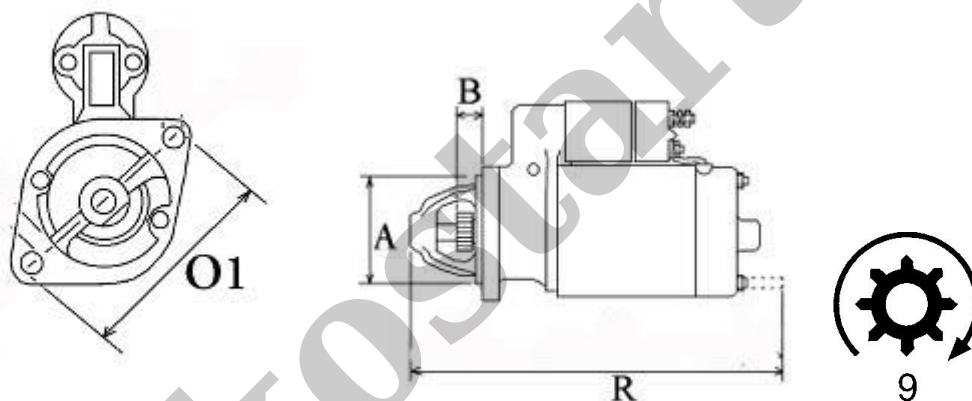

ZASTOSOWANIE

SILNIKI YANMAR - RÓŻNE MODELE

PRZYKŁADOWE ZASTOSOWANIA:

	MODEL	SILNIK
YANMAR MARINE	1 GM	1 Cyl. 5.5KW
YANMAR MARINE	1 GM 10	9 HK 1 cyl.
YANMAR MARINE	2 GM	15 HK 2 cyl.
YANMAR MARINE	2 GM 20	13.4KW 2 cyl.
YANMAR MARINE	2 GM 20-F	18 HK 2 cyl.
YANMAR MARINE	2 GM-F	15 HK 2 cyl.
YANMAR MARINE	3 GM	22.5 HK 3 cyl.
YANMAR MARINE	3 GM 30	27 HK 3 cyl.
YANMAR MARINE	3 GM 30-F	20.1KW 3 cyl.
YANMAR MARINE	3 GM-F	22.5 HK 3 cyl.

YANMAR: 128170-77010; 128170-77010D;

HITACHI: S114-303; S114-303A

WYMIARY	mm
O1	110 mm
A	70 mm
B	17,50 mm
R	217 mm

ekostarter.pl