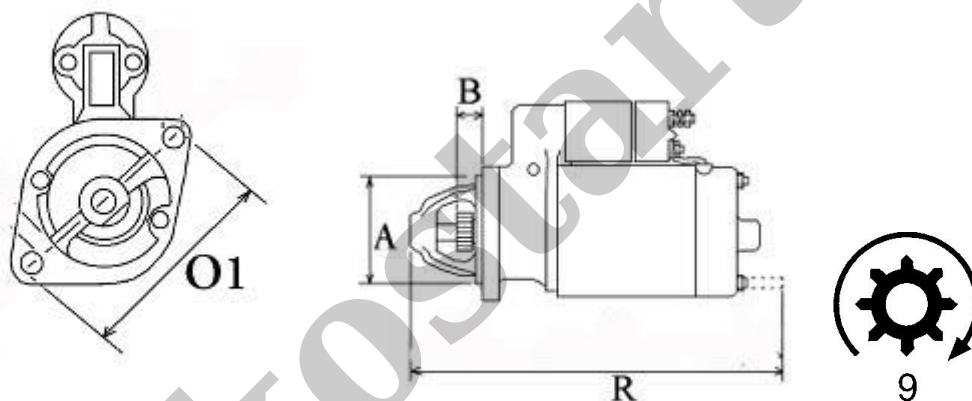

YANMAR: 128170-77010; 128170-77010D;

HITACHI: S114-303; S114-303A

WYMIARY	mm
O1	110 mm
A	70 mm
B	17,50 mm
R	217 mm

ekostarter.pl