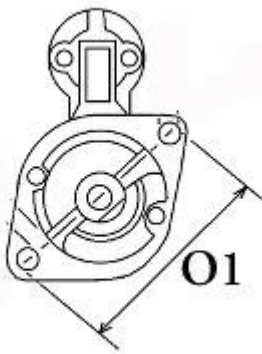

## ROZRUSZNIK YANMAR / TYP Y12

**Cena :**

**284,55 zł (netto)**

**350,00 zł (brutto)**

Nr katalogowy : **RR3408**

Dostępność : **Dostępny**

**ROZRUSZNIK**

**12V, 1.4 kW**

ZASTOSOWANIE

HITACHI: S114-815; S114-815A; S114-817; S114-817A; S12-47

WYMIARY	mm
O1	120 mm
A	95 mm
B	19,50 mm
R	193 mm