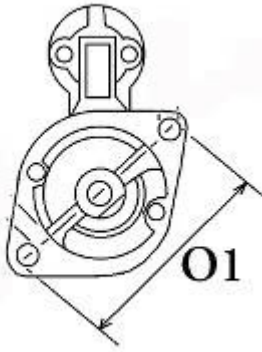

380,00 zł (brutto)

Nr katalogowy : **RR2296**

Dostępność : **Dostępny**

ROZRUSZNIK

12V, 1.0 kW

ZASTOSOWANIE

YANMAR - RÓŻNE MODELE

PRZYKŁADOWE ZASTOSOWANIA:

	MODEL	SILNIK
YANMAR MARINE	YSB	8-12 HK 1 cyl.
YANMAR MARINE	YSE	8-12 HK 1 cyl.
YANMAR MARINE	YSM	8-12 HK 1 cyl.

HITACHI: S114-194; S114-134;**YANMAR:** 104211-77010;104211-77011; 114211-77010

WYMIARY	mm
O1	110 mm
A	82 mm
B	7 mm
R	206,50