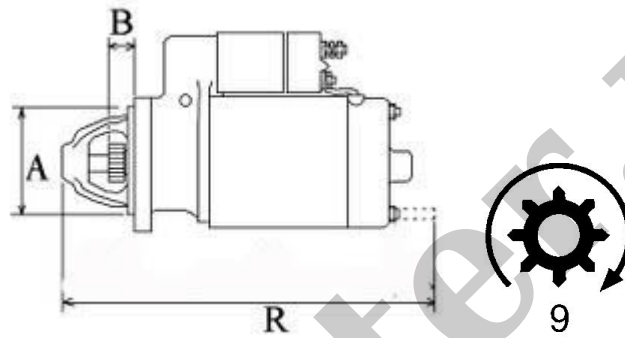

380,00 zł (brutto)

Nr katalogowy : **RR2296**

Dostępność : **Dostępny**

ROZRUSZNIK

12V, 1.0 kW

ZASTOSOWANIE

YANMAR - RÓŻNE MODELE

PRZYKŁADOWE ZASTOSOWANIA:

	MODEL	SILNIK
YANMAR MARINE	YSB	8-12 HK 1 cyl.
YANMAR MARINE	YSE	8-12 HK 1 cyl.
YANMAR MARINE	YSM	8-12 HK 1 cyl.

HITACHI: S114-194; S114-134;**YANMAR:** 104211-77010;104211-77011; 114211-77010

WYMIARY	mm
O1	110 mm
A	82 mm
B	7 mm
R	206,50