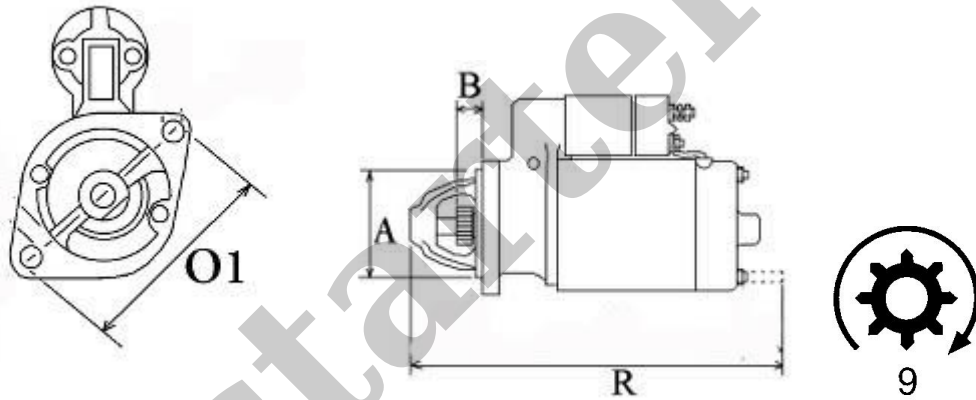

390,00 zł (brutto)

Nr katalogowy : **RR4739**

Dostępność : **Dostępny**

ROZRUSZNIK

12V, 0.9 kW

ZASTOSOWANIE

PRZYKŁADOWE ZASTOSOWANIA:

	Silnik
YANMAR	2TN66E
YANMAR	3TNA72
YANMAR	4TNE84
YANMAR	3TNE74

YANMAR: 119631-77011;

HITACHI: S114-655; S114-655A; S114-655D

WYMIARY	mm
O1	120 mm
A	94,50 mm
B	20,50 mm
R	206 mm