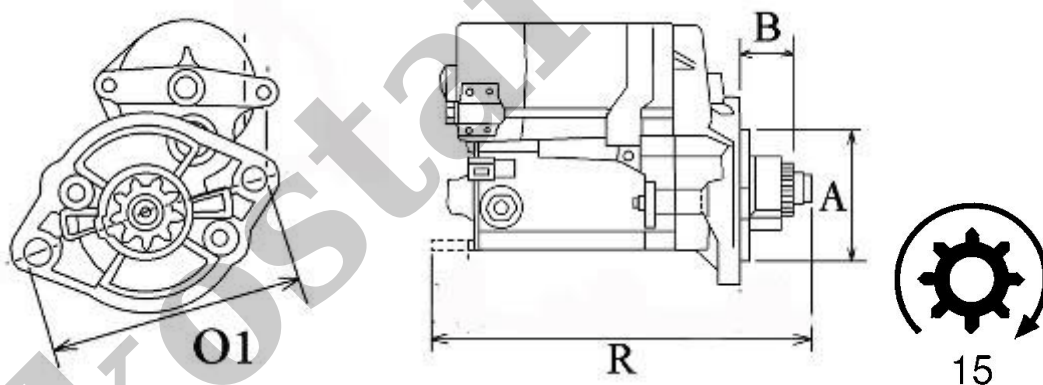

Nr katalogowy : **RR0486**

Dostępność : **Dostępny**

ROZRUSZNIK

12V, 1.4 kW

15

THERMO KING - RÓŻNE MODELE

PRZYKŁADOWE ZASTOSOWANIE:

	MODEL	SILNIK
THERMO KING	KD-I	Daihatsu Diesel
THERMO KING	KD-I SS IV	Daihatsu Diesel
THERMO KING	LND-50	Daihatsu Diesel
THERMO KING	LR-I	Daihatsu Diesel
THERMO KING	MD-I	Daihatsu Diesel
THERMO KING	MD-I SS IV	Daihatsu Diesel
THERMO KING	RD-I SS IV	Daihatsu Diesel
THERMO KING	TD-I	Daihatsu Diesel

YANMAR: 171022-77010; 171022-77011

DENSO: 028000-5800; 128000-0720; 128000-0721;

THERMO KING: 45-1251; 45-904;

WYMIARY	mm
O1	115 mm
A	55 mm
B	30 mm
R	211 mm