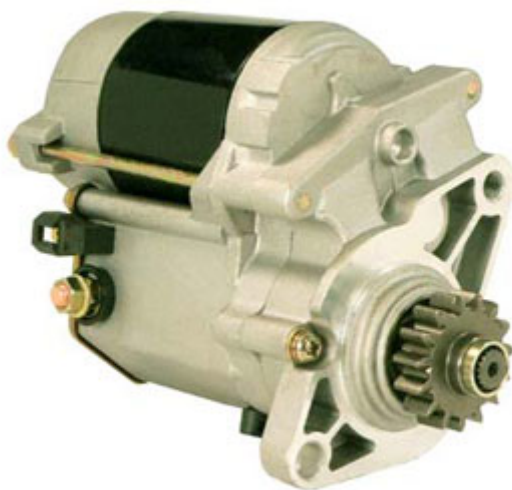

Nr katalogowy : **RR0486**

Dostępność : **Dostępny**

ROZRUSZNIK

12V, 1.4 kW

15

THERMO KING - RÓŻNE MODELE

PRZYKŁADOWE ZASTOSOWANIE:

	MODEL	SILNIK
THERMO KING	KD-I	Daihatsu Diesel
THERMO KING	KD-I SS IV	Daihatsu Diesel
THERMO KING	LND-50	Daihatsu Diesel
THERMO KING	LR-I	Daihatsu Diesel
THERMO KING	MD-I	Daihatsu Diesel
THERMO KING	MD-I SS IV	Daihatsu Diesel
THERMO KING	RD-I SS IV	Daihatsu Diesel
THERMO KING	TD-I	Daihatsu Diesel

YANMAR: 171022-77010; 171022-77011

DENSO: 028000-5800; 128000-0720; 128000-0721;

THERMO KING: 45-1251; 45-904;

WYMIARY	mm
O1	115 mm
A	55 mm
B	30 mm
R	211 mm