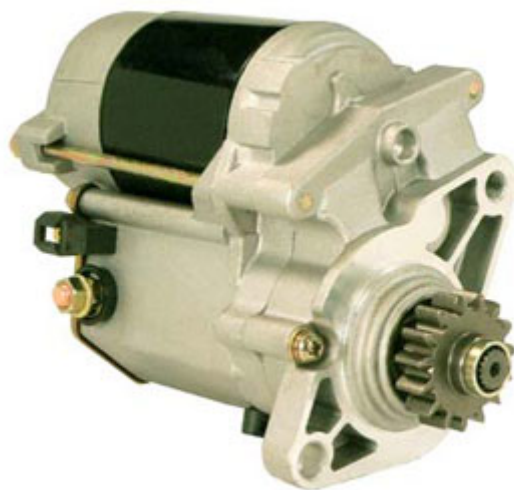

Nr katalogowy : **RR0486**

Dostępność : **Dostępny**

ROZRUSZNIK

12V, 1.4 kW

15

THERMO KING - RÓŻNE MODELE

PRZYKŁADOWE ZASTOSOWANIE:

	MODEL	SILNIK
THERMO KING	KD-I	Daihatsu Diesel
THERMO KING	KD-I SS IV	Daihatsu Diesel
THERMO KING	LND-50	Daihatsu Diesel
THERMO KING	LR-I	Daihatsu Diesel
THERMO KING	MD-I	Daihatsu Diesel
THERMO KING	MD-I SS IV	Daihatsu Diesel
THERMO KING	RD-I SS IV	Daihatsu Diesel
THERMO KING	TD-I	Daihatsu Diesel

YANMAR: 171022-77010; 171022-77011

DENSO: 028000-5800; 128000-0720; 128000-0721;

THERMO KING: 45-1251; 45-904;

WYMIARY	mm
O1	115 mm
A	55 mm
B	30 mm
R	211 mm