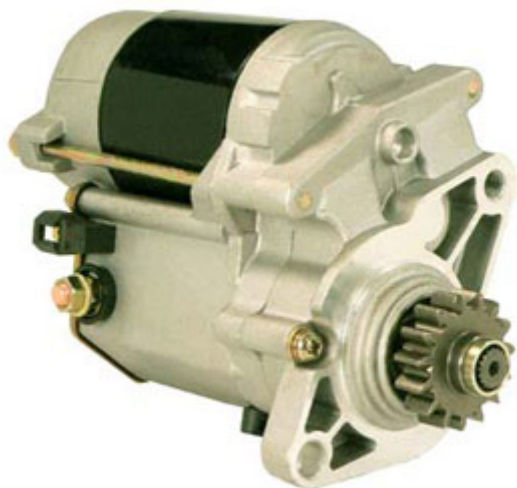

Nr katalogowy : **RR0486**

Dostępność : **Dostępny**

ROZRUSZNIK

12V, 1.4 kW

15

THERMO KING - RÓŻNE MODELE

PRZYKŁADOWE ZASTOSOWANIE:

	MODEL	SILNIK
THERMO KING	KD-I	Daihatsu Diesel
THERMO KING	KD-I SS IV	Daihatsu Diesel
THERMO KING	LND-50	Daihatsu Diesel
THERMO KING	LR-I	Daihatsu Diesel
THERMO KING	MD-I	Daihatsu Diesel
THERMO KING	MD-I SS IV	Daihatsu Diesel
THERMO KING	RD-I SS IV	Daihatsu Diesel
THERMO KING	TD-I	Daihatsu Diesel

YANMAR: 171022-77010; 171022-77011

DENSO: 028000-5800; 128000-0720; 128000-0721;

THERMO KING: 45-1251; 45-904;

WYMIARY	mm
O1	115 mm
A	55 mm
B	30 mm
R	211 mm