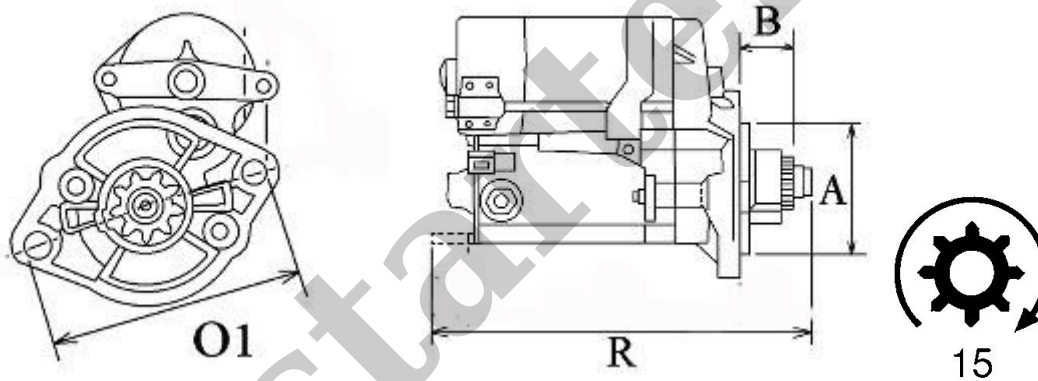

Nr katalogowy : **RR0486**

Dostępność : **Dostępny**

ROZRUSZNIK

12V, 1.4 kW

15

ZASTOSOWANIE

SILNIKI YANMAR - RÓŻNE MODELE

PRZYKŁADOWE ZASTOSOWANIE:

SILNIK	
YANMAR	2T72HL
YANMAR	2T75LT

YANMAR: 171022-77010; 171022-77011

DENSO: 028000-5800; 128000-0720; 128000-0721;

THERMO KING: 45-1251; 45-904;

WYMIARY	mm
O1	115 mm
A	55 mm
B	30 mm
R	211 mm