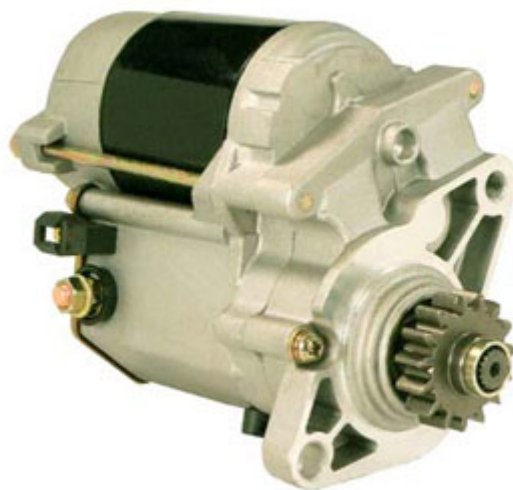

Nr katalogowy : **RR0486**

Dostępność : **Dostępny**

ROZRUSZNIK

12V, 1.4 kW

15

ZASTOSOWANIE

SILNIKI YANMAR - RÓŻNE MODELE

PRZYKŁADOWE ZASTOSOWANIE:

SILNIK	
YANMAR	2T72HL
YANMAR	2T75LT

YANMAR: 171022-77010; 171022-77011

DENSO: 028000-5800; 128000-0720; 128000-0721;

THERMO KING: 45-1251; 45-904;

WYMIARY	mm
O1	115 mm
A	55 mm
B	30 mm
R	211 mm