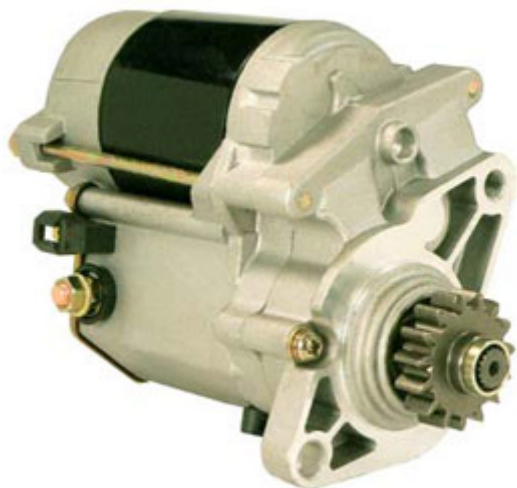

**Cena :**

**Chwilowy brak ceny**

Nr katalogowy : **RR0486**

Dostępność : **Dostępny**

**ROZRUSZNIK**

**12V, 1.4 kW**

15

ZASTOSOWANIE

SILNIKI YANMAR - RÓŻNE MODELE

PRZYKŁADOWE ZASTOSOWANIE:

SILNIK	
YANMAR	2T72HL
YANMAR	2T75LT

YANMAR: 171022-77010; 171022-77011

DENSO: 028000-5800; 128000-0720; 128000-0721;

THERMO KING: 45-1251; 45-904;

WYMIARY	mm
O1	115 mm
A	55 mm
B	30 mm
R	211 mm