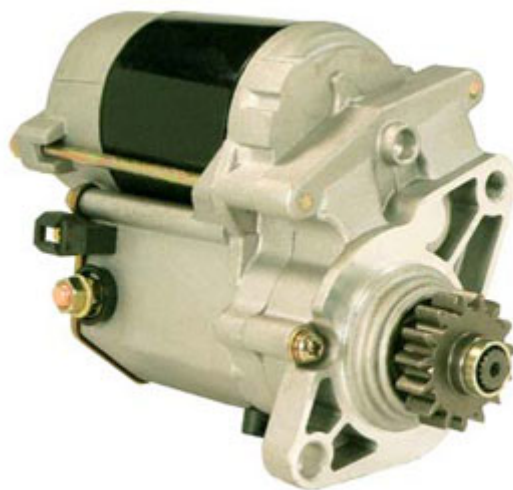

**Cena :**

**Chwilowy brak ceny**

Nr katalogowy : **RR0486**

Dostępność : **Dostępny**

**ROZRUSZNIK**

**12V, 1.4 kW**

15

ZASTOSOWANIE

SILNIKI YANMAR - RÓŻNE MODELE

PRZYKŁADOWE ZASTOSOWANIE:

SILNIK	
YANMAR	2T72HL
YANMAR	2T75LT

YANMAR: 171022-77010; 171022-77011

DENSO: 028000-5800; 128000-0720; 128000-0721;

THERMO KING: 45-1251; 45-904;

WYMIARY	mm
O1	115 mm
A	55 mm
B	30 mm
R	211 mm