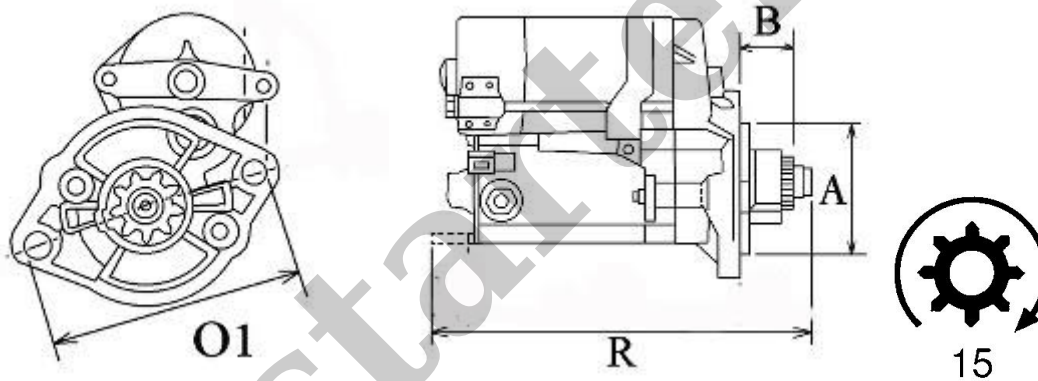

SILNIKI YANMAR - RÓŻNE MODELE

PRZYKŁADOWE ZASTOSOWANIE:

SILNIK	
YANMAR	2T72HL
YANMAR	2T75LT

YANMAR: 171022-77010; 171022-77011

DENSO: 028000-5800; 128000-0720; 128000-0721;

THERMO KING: 45-1251; 45-904;

WYMIARY	mm
O1	115 mm
A	55 mm
B	30 mm
R	211 mm