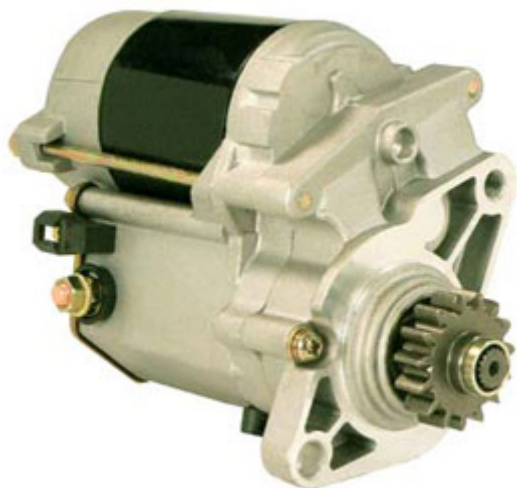

Nr katalogowy : **RR0486**

Dostępność : **Dostępny**

ROZRUSZNIK

12V, 1.4 kW

15

ZASTOSOWANIE

SILNIKI YANMAR - RÓŻNE MODELE

PRZYKŁADOWE ZASTOSOWANIE:

SILNIK	
YANMAR	2T72HL
YANMAR	2T75LT

YANMAR: 171022-77010; 171022-77011

DENSO: 028000-5800; 128000-0720; 128000-0721;

THERMO KING: 45-1251; 45-904;

WYMIARY	mm
O1	115 mm
A	55 mm
B	30 mm
R	211 mm