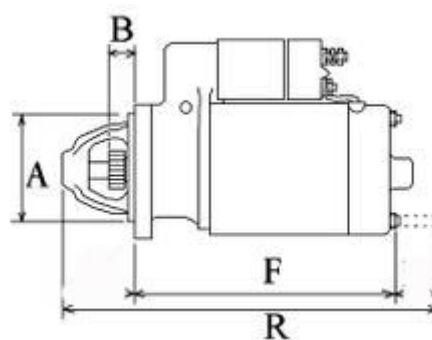

WYMIARY	mm
O1	126 mm
A	89 mm
B	16 mm
F	139 mm
R	189 mm

ekostarter.pl