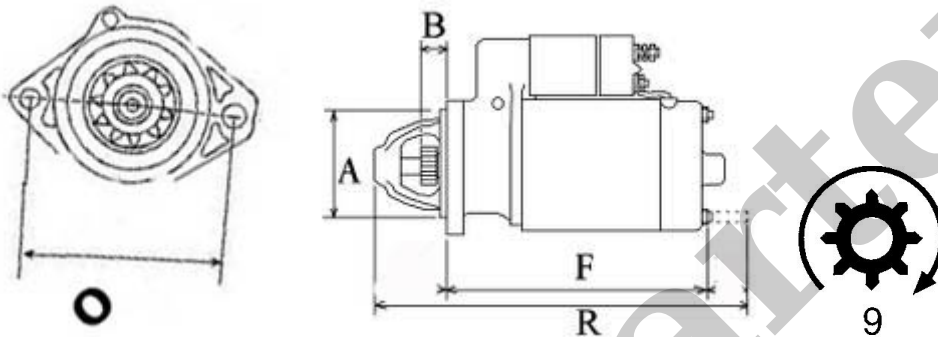

**ZASTOSOWANIE**

**WÓZKI WIDŁOWE YALE - RÓŻNE MODELE**

**BOSCH:** 0001109035;

**ISKRA:** 11.131.267; AZE2155;

**JCB:** 714/40482; 714/35600;

**JUNGHEINRICH:** 19960488; 19960489; 50027532;

**PERKINS:** 1850866; 185086600;

**STEINBOCK:** 8157761;

**VOLVO:** 3583555; 3801351; 3803929;

**YALE:** 19960488; 19960489; 50027532

WYMIARY	mm
O	111,50 mm
A	74 mm
B	18 mm
F	169 mm
R	239 mm