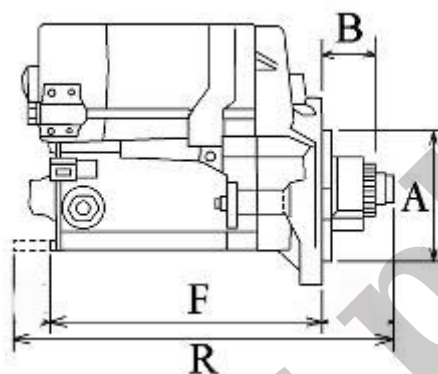

ZASTOSOWANIE

MAZDA: 4840-18-400;

mitsubishi: M2T54571; M2T54572; M5T22171

WYMIARY	mm
O1	102,80 mm
O2	143,35 mm
O3	103,20 mm
A	100 mm
B	31,65 mm
F	199 mm
R	240 mm

ekostarter.pl