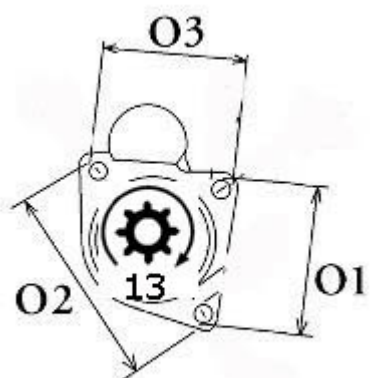

ZASTOSOWANIE

MAZDA: 4840-18-400;

mitsubishi: M2T54571; M2T54572; M5T22171

WYMIARY	mm
O1	102,80 mm
O2	143,35 mm
O3	103,20 mm
A	100 mm
B	31,65 mm
F	199 mm
R	240 mm

ekostarter.pl