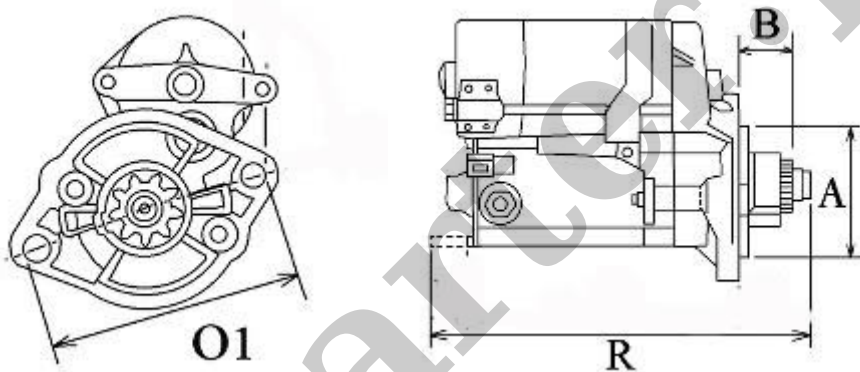

510,00 zł (brutto)

Nr katalogowy : **RR3172**

Dostępność : **Dostępny**

ROZRUSZNIK

12V, 2.0 kW

ZASTOSOWANIE

WÓZKI WIDŁOWE YALE - RÓŻNE MODELE

CATERPILLAR: 5Z1083; 7X1057;

WYMIARY	mm
O1	126,70 mm
A	88,70 mm
B	46 mm
R	249 mm