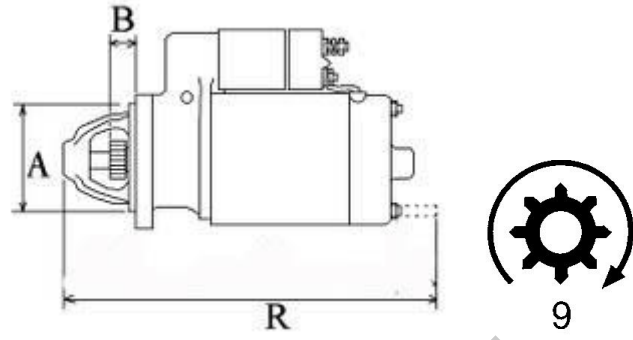

MAGNETI MARELLI: 063217121; 943251136;

ROMANIA E/P: 2130; DM2120; DM2130; DM2134

	WYMIARY
O1	146 mm
O2	103 mm
O3	103 mm
A	110 mm
B	26 mm
R	310 mm

ekostarter.pl