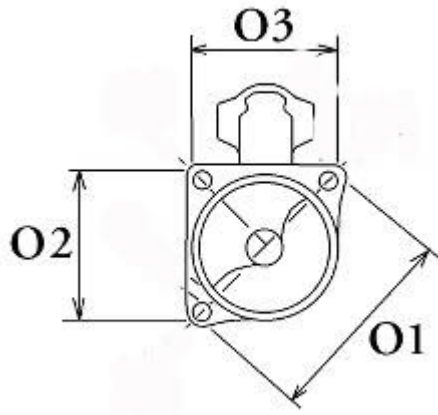

MAGNETI MARELLI: 063217121; 943251136;

ROMANIA E/P: 2130; DM2120; DM2130; DM2134

	WYMIARY
O1	146 mm
O2	103 mm
O3	103 mm
A	110 mm
B	26 mm
R	310 mm

ekostarter.pl