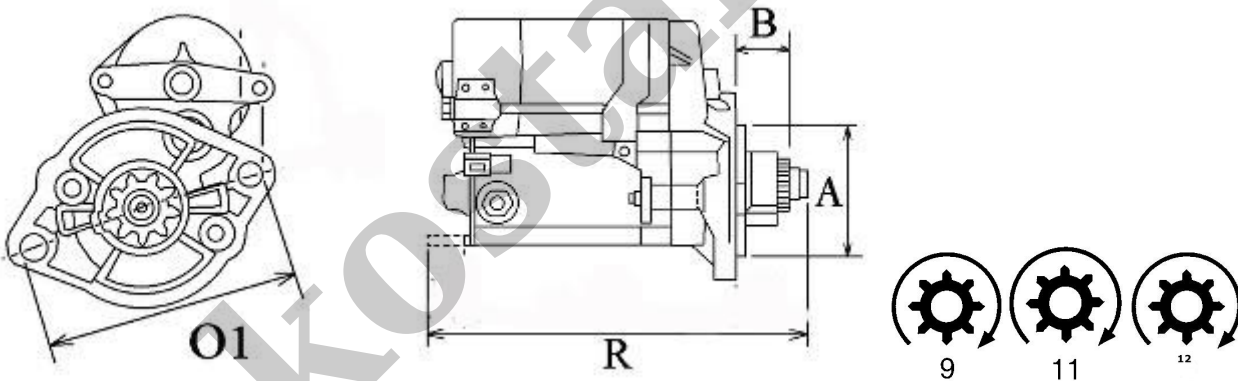

FORD: SBA185086410; SBA185086500;

MITSUBISHI: M2T54083; M2T54085; M2T54091; M2T58981; M8T70071;

PERKINS: 185086291; 185086410; 185086500; 185086510

WYMIARY	mm
O1	110 mm
A	74 mm
B	21 mm
R	215 mm

ekostarter.pl