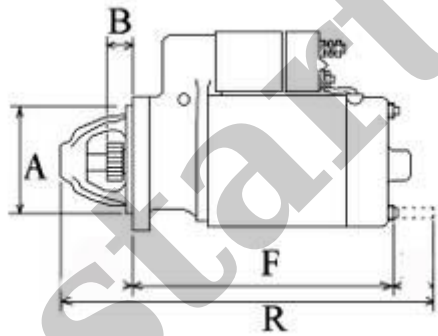

KHD: 01180995KZ; 1180180; 1180995;

VOLKSWAGEN: 069911023F;

WYMIARY	mm
O1	101 mm
A	82,50 mm
B	23 mm
F	193,50 mm
R	267 mm

WERSJA 24V TEGO ROZRUSZNIKA >>>

ekostarter.pl