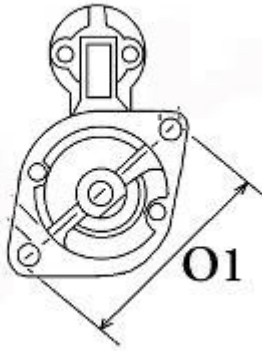

KHD: 01180995KZ; 1180180; 1180995;

VOLKSWAGEN: 069911023F;

WYMIARY	mm
O1	101 mm
A	82,50 mm
B	23 mm
F	193,50 mm
R	267 mm

WERSJA 24V TEGO ROZRUSZNIKA >>>

ekostarter.pl