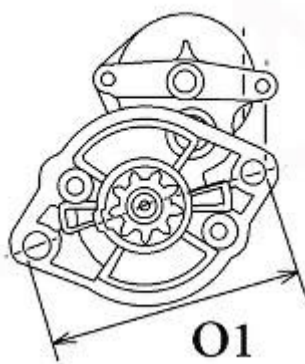

550,00 zł (brutto)

Nr katalogowy : **RR1703**

Dostępność : **Dostępny**

ROZRUSZNIK

12V, 2,0 kW

ZASTOSOWANIE

WEIDEMANN - RÓŻNE MODELE

PRZYKŁADOWE ZASTOSOWANIA:

	Model	Silnik
Weidemann	1090	Perkins
Weidemann	1370	Perkins
Weidemann	1904	Perkins
Weidemann	2002	Perkins
Weidemann	3002	Perkins
Weidemann	3110	Perkins

mitsubishi: M002T63371; M2T63371

WYMIARY	mm
O1	111 mm
A	74 mm
B	19,50 mm
R	250 mm