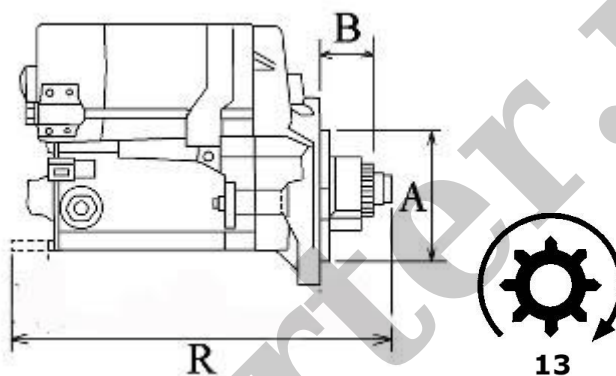

	Model	Silnik
Weidemann	1090	Perkins
Weidemann	1370	Perkins
Weidemann	1904	Perkins
Weidemann	2002	Perkins
Weidemann	3002	Perkins
Weidemann	3110	Perkins

mitsubishi: M002T63371; M2T63371

WYMIARY	mm
O1	111 mm
A	74 mm
B	19,50 mm
R	250 mm