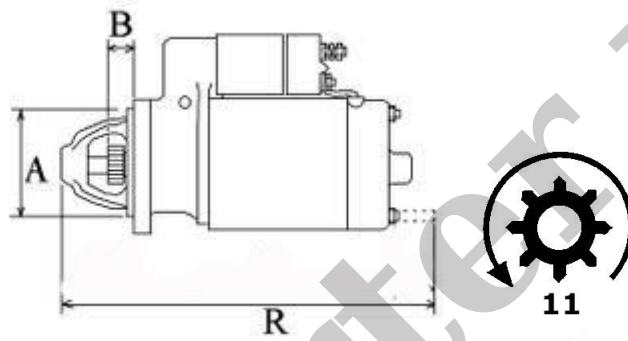

	MODEL	SILNIK
VOLVO PENTA	AQD11	17KW 2 Cyl.
VOLVO PENTA	MD11	18KW 2 Cyl.
VOLVO PENTA	MD17	25KW 3 Cyl.
VOLVO PENTA	MD3B	26.5KW 3 Cyl.

BOSCH: 0001312001;

VOLVO: 833031

WYMIARY	mm
O1	105,50 mm
A	82,20 mm
B	18 mm
R	241 mm