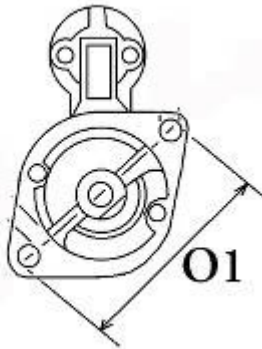

	MODEL	SILNIK
VOLVO PENTA	AQD11	17KW 2 Cyl.
VOLVO PENTA	MD11	18KW 2 Cyl.
VOLVO PENTA	MD17	25KW 3 Cyl.
VOLVO PENTA	MD3B	26.5KW 3 Cyl.

BOSCH: 0001312001;

VOLVO: 833031

WYMIARY	mm
O1	105,50 mm
A	82,20 mm
B	18 mm
R	241 mm