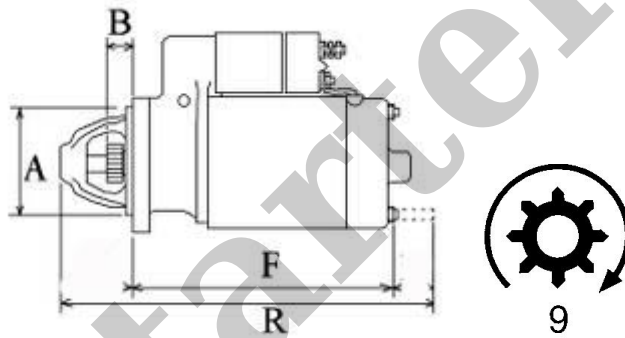

VALEO: D6RA11; D6RA40; ND150

WYMIARY	mm
O1	104,35 mm
A	85,45 mm
B	35 mm
F	156,50 mm
R	224 mm