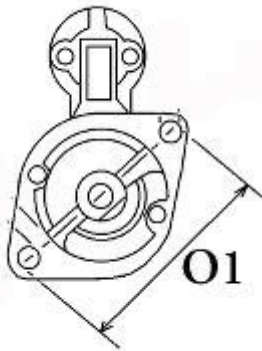

250,00 zł (brutto)

Nr katalogowy : **RCS991**

Dostępność : **Dostępny**

ROZRUSZNIK

12V, 1.1 kW

ZASTOSOWANIE

PRZYKŁADOWE ZASTOSOWANIA:

	MODEL	SILNIK
VOLVO PENTA	2001	6KW 1 Cyl.
VOLVO PENTA	2002	13.5KW 2 Cyl.
VOLVO PENTA	2003	21KW 3 Cyl.
VOLVO PENTA	2003 Turbo	36KW 3 Cyl.
VOLVO PENTA	AQ131	88KW 4 Cyl.

VALEO: D6RA11; D6RA40; ND150

WYMIARY	mm
O1	104,35 mm
A	85,45 mm
B	35 mm
F	156,50 mm
R	224 mm