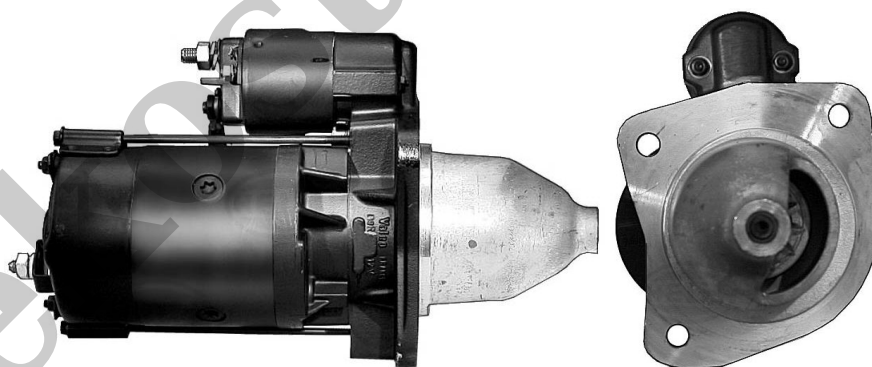

790,00 zł (brutto)

Nr katalogowy : **RCS1035**

Dostępność : **Dostępny**

ROZRUSZNIK

12V, 3.1 kW

ZASTOSOWANIE

VOLVO PENTA - RÓŻNE MODELE

PRZYKŁADOWE ZASTOSOWANIA:

	MODEL	SILNIK
VOLVO PENTA	AQD41	
VOLVO PENTA	AQDA41	147KW 6 Cyl.
VOLVO PENTA	D40	
VOLVO PENTA	KAD32P	125KW 4 Cyl.

VOLVO PENTA	KAD44P EDC	191KW 6 Cyl.
VOLVO PENTA	MD22L	4 Cyl.
VOLVO PENTA	MD30	48KW 4 Cyl.
VOLVO PENTA	TAMD30	4 Cyl.
VOLVO PENTA	TAMD31	4 Cyl.
VOLVO PENTA	TAMD41	6 Cyl.
VOLVO PENTA	TD40	1
VOLVO PENTA	TMD30	66KW 4 Cyl.

WYMIARY	mm
O1	127 mm
O2	90 mm
O3	90 mm
A	89 mm
B	47,70 mm
R	303 mm