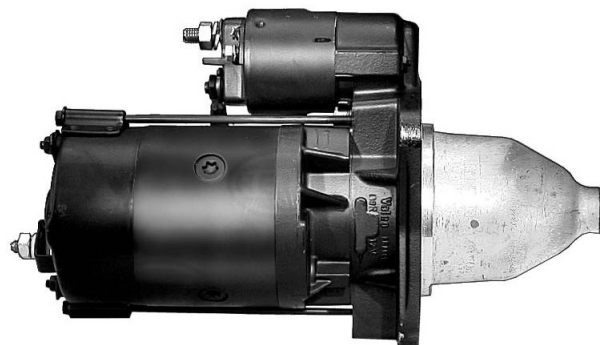

ROZRUSZNIK VOLVO PENTA / TYP VP4

Cena :

642,28 zł (netto)

790,00 zł (brutto)

Nr katalogowy : **RCS1035**

Dostępność : **Dostępny**

ROZRUSZNIK

12V, 3.1 kW