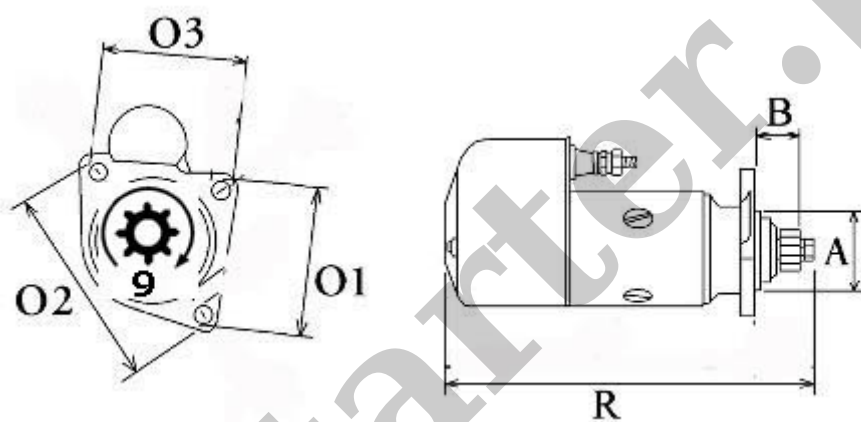

DELCO REMY: 19024028; **ELMOT:** 6330000; R23.33;

ISKRA: 11.139.077; AZK5431; **MAGNETON:** 9125350;

VOLVO: 847307; 881683

WYMIARY	mm
O1	89 mm
O2	129 mm
O3	89 mm
A	89 mm
B	47 mm
R	388 mm