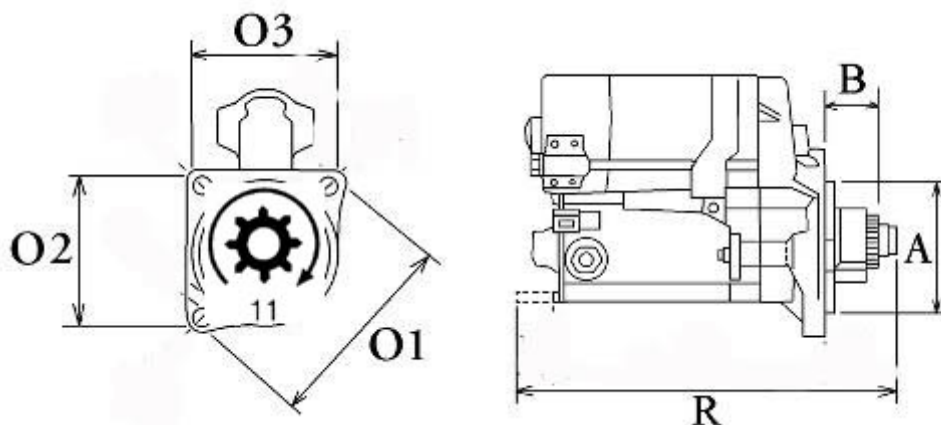

ZASTOSOWANIE

WÓZKI WIDŁOWE TOYOTA - RÓŻNE MODELE

PRZYKŁADOWE ZASTOSOWANIA:

	MODEL	SILNIK
TOYOTA	2FD100	2D
TOYOTA	2FD115	2D
TOYOTA	2FD135	2D
TOYOTA	3FD	2D
TOYOTA	FD100	2D

DENSO: 028000-5300; 028000-5301;

TOYOTA: 28100-77090

WYMIARY	mm
Ø1	135 mm
Ø2	111 mm
Ø3	111 mm
A	105 mm
B	56 mm
R	299 mm

ekostarter.pl