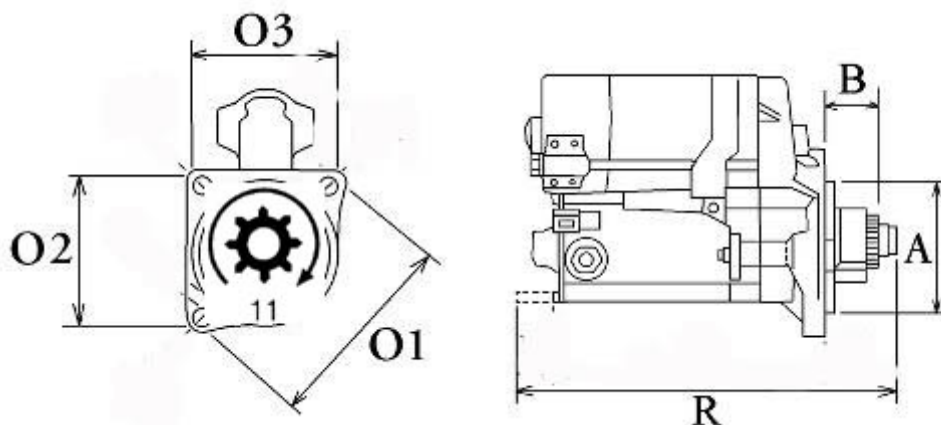

PRZYKŁADOWE ZASTOSOWANIA:

	MODEL	SILNIK
TOYOTA	2FD100	2D
TOYOTA	2FD115	2D
TOYOTA	2FD135	2D
TOYOTA	3FD	2D
TOYOTA	FD100	2D

DENSO: 028000-5300; 028000-5301;

TOYOTA: 28100-77090

WYMIARY	mm
Ø1	135 mm
Ø2	111 mm
Ø3	111 mm
A	105 mm
B	56 mm
R	299 mm