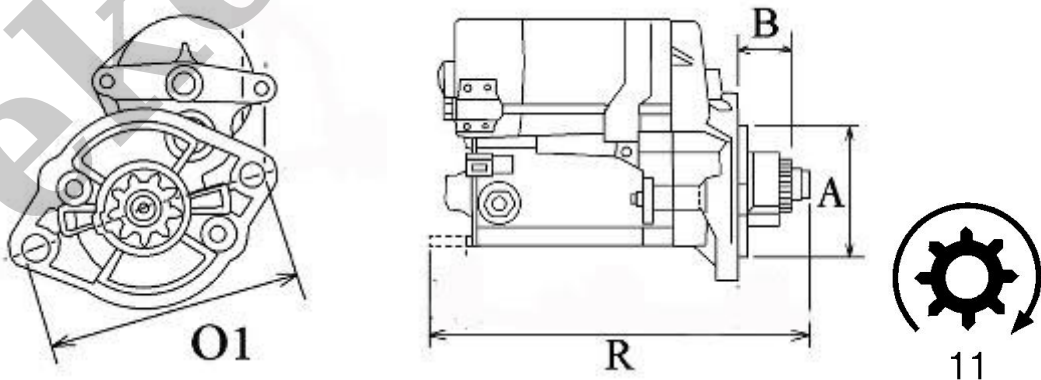

590,00 zł (brutto)

Nr katalogowy : **RR0490**

Dostępność : **Dostępny**

ROZRUSZNIK

24V, 4.5 kW

WÓZKI WIDŁOWE TOYOTA - RÓŻNE MODELE

PRZYKŁADOWE ZASTOSOWANIA:

	MODEL	SILNIK
TOYOTA FORK LIFT	4FD20	2
TOYOTA FORK LIFT	4FD23	2
TOYOTA FORK LIFT	4FD25	2
TOYOTA FORK LIFT	5FD20	12
TOYOTA FORK LIFT	5FD23	12
TOYOTA FORK LIFT	5FD25	12
TOYOTA FORK LIFT	5FD28	12
TOYOTA FORK LIFT	5FD30	12
TOYOTA FORK LIFT	5FD33	11
TOYOTA FORK LIFT	5FD35	11
TOYOTA FORK LIFT	5FD40	11
TOYOTA FORK LIFT	5FD45	11
TOYOTA FORK LIFT	5FD50	12
TOYOTA FORK LIFT	5FD50	14
TOYOTA FORK LIFT	5FD60	12
TOYOTA FORK LIFT	5FD60	14
TOYOTA FORK LIFT	5FD70	14
TOYOTA FORK LIFT	5FD70	12
TOYOTA FORK LIFT	6FD20	22
TOYOTA FORK LIFT	6FD23	22
TOYOTA FORK LIFT	6FD25	22
TOYOTA FORK LIFT	6FD28	22
TOYOTA FORK LIFT	6FD30	22

DENSO:

028000-5860; 028000-5861; 028000-5862; 028000-5863; 028000-5864; 028000-6010; 028000-6011; 028000-6012; 028000-6013;

TOYOTA: 28100-22060; 28100-22060-71; 28100-22061; 28100-22061-71

WYMIARY	mm
O1	112,50 mm
A	90 mm
B	16 mm
R	295 mm