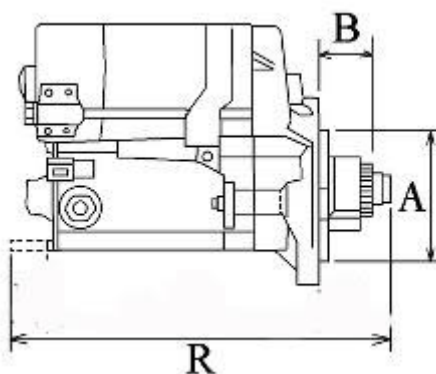

**DENSO:** 128000-0970; 128000-0971; 128000-0972; 128000-0973; 128000-0974;

**TOYOTA:** 28100-40291-71

WYMIARY	mm
O1	113,00 mm
A	89,90 mm

Ø	16 mm
ℓ	291 mm

ekostarter.pl