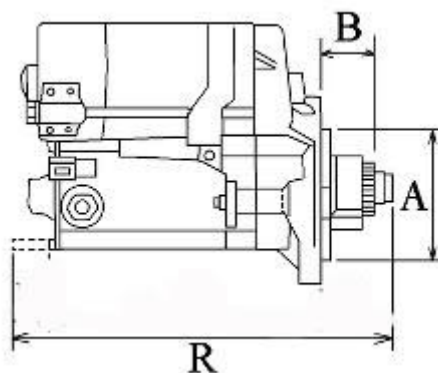

HYSTER: 3048566

Ø1	113,20 mm
A	74 mm
B	20 mm
R	189 mm

ekostarter.pl