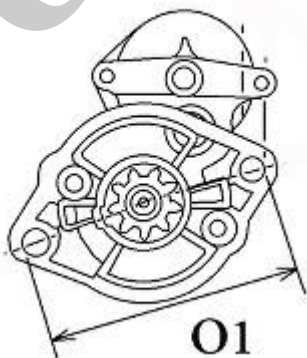

HYSTER: 3048566

Ø1	113,20 mm
A	74 mm
B	20 mm
R	189 mm

ekostarter.pl